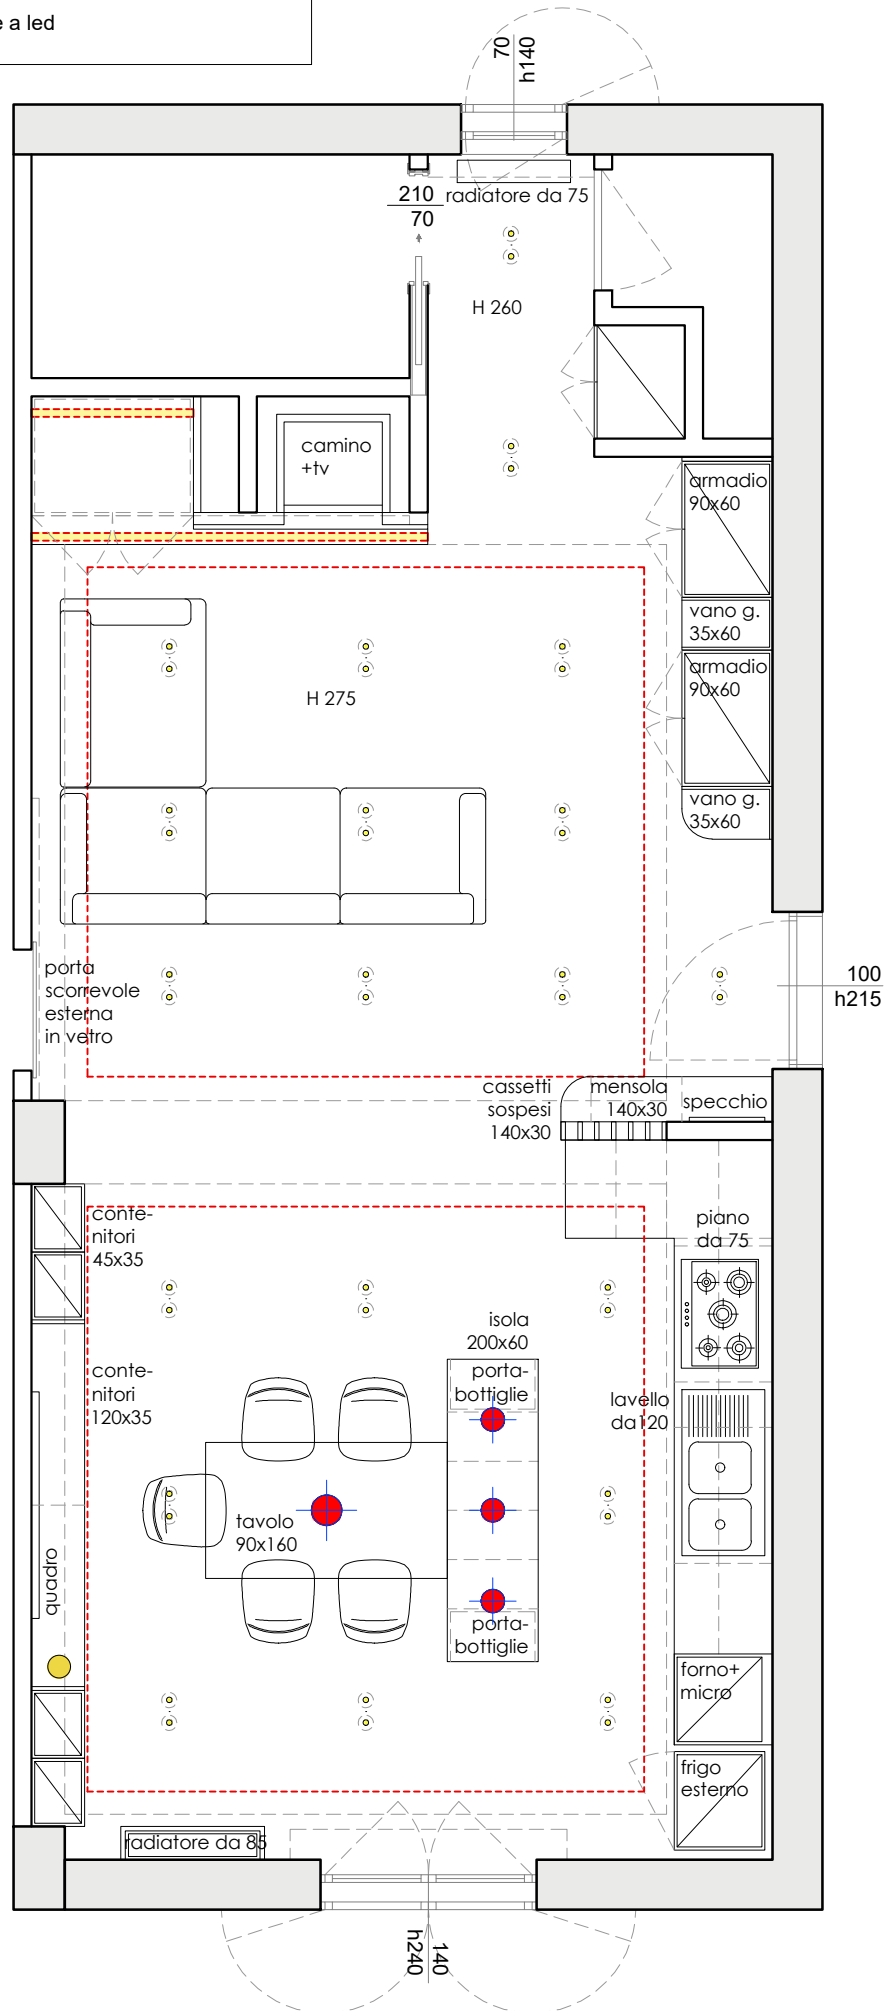

(LEGENDA ILLUMINAZIONI)

- illuminazione a soffitto
- faretti in gesso a scomparsa
- applique a parete
- lampada da tavolo
- illuminazione a parete/ palette-esterno
- - - cartongesso con veletta e illuminazione a led
- - - illuminazione a led

STATO DEI LUOGHI

PIANTA CUCINA-SOGGIORNO
superficie coperta : 48 mq

PROGETTO

PIANTA CUCINA-SOGGIORNO
superficie coperta : 48 mq