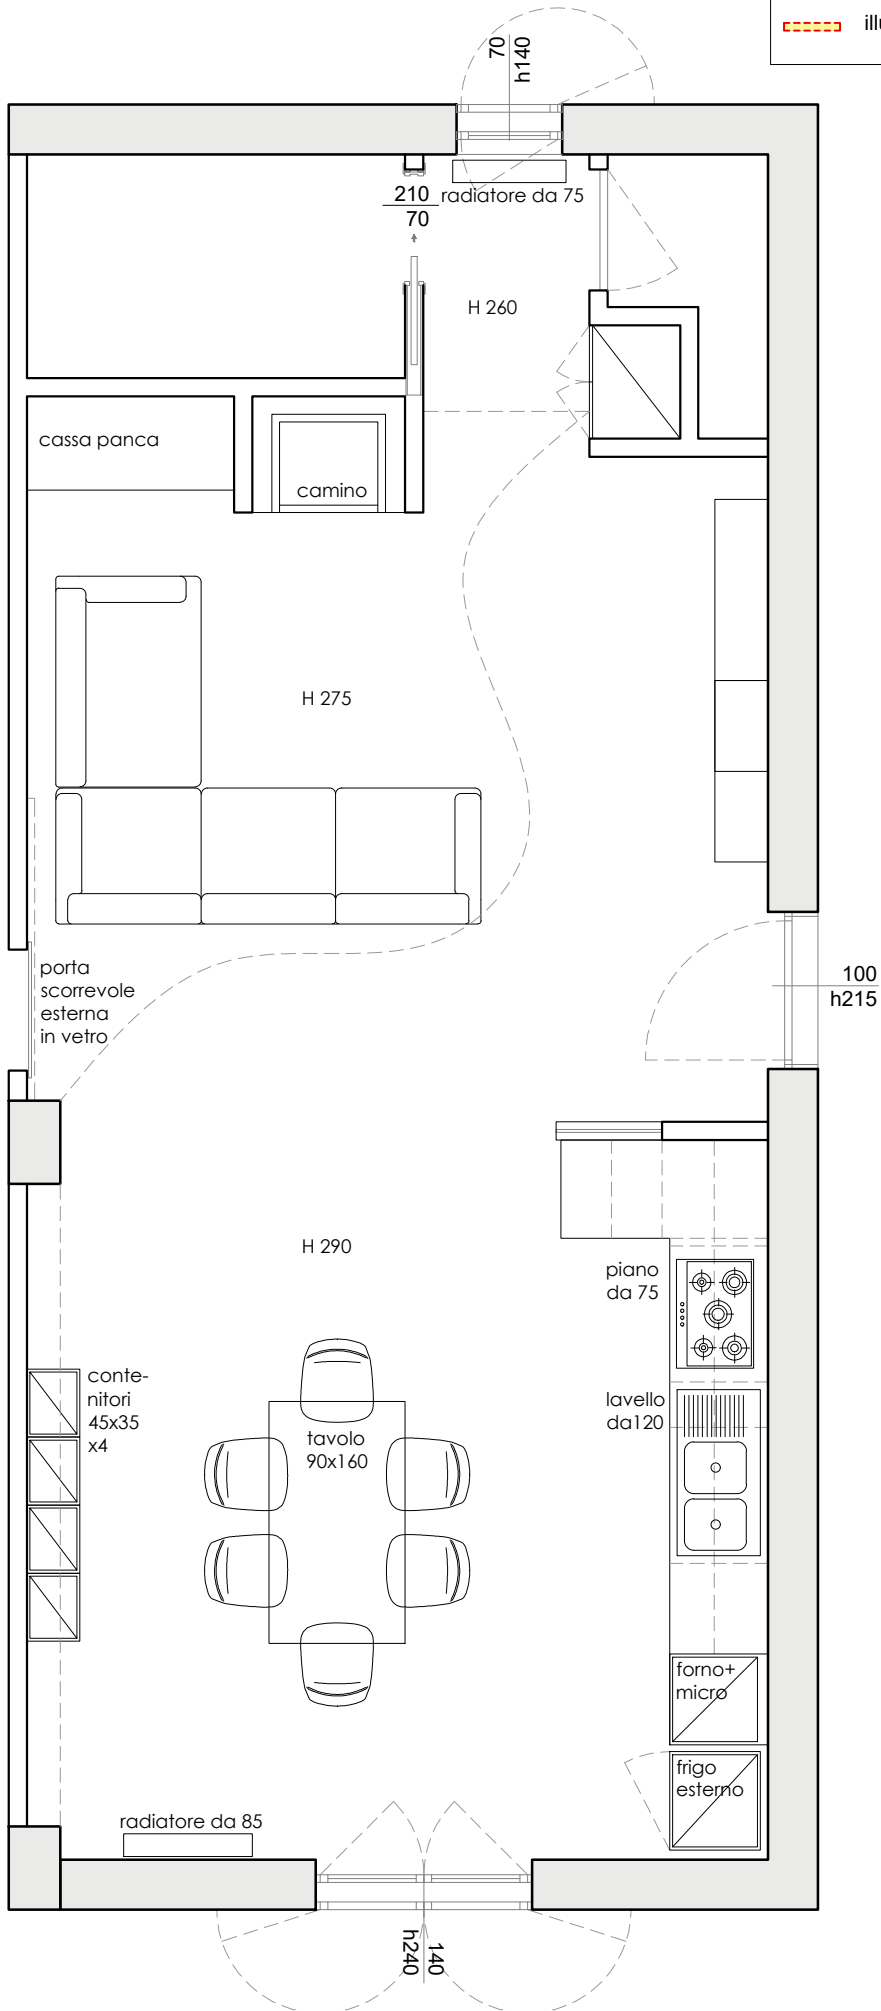

(LEGENDA ILLUMINAZIONI)

- illuminazione a soffitto
- faretti in gesso a scomparsa
- applique a parete
- lampada da tavolo
- illuminazione a parete/ palette-esterno
- - - cartongesso con veletta e illuminazione a led
- - - illuminazione a led

STATO DEI LUOGHI

PIANTA CUCINA-SOGGIORNO
superficie coperta : 48 mq

PROGETTO

PIANTA CUCINA-SOGGIORNO
superficie coperta : 48 mq