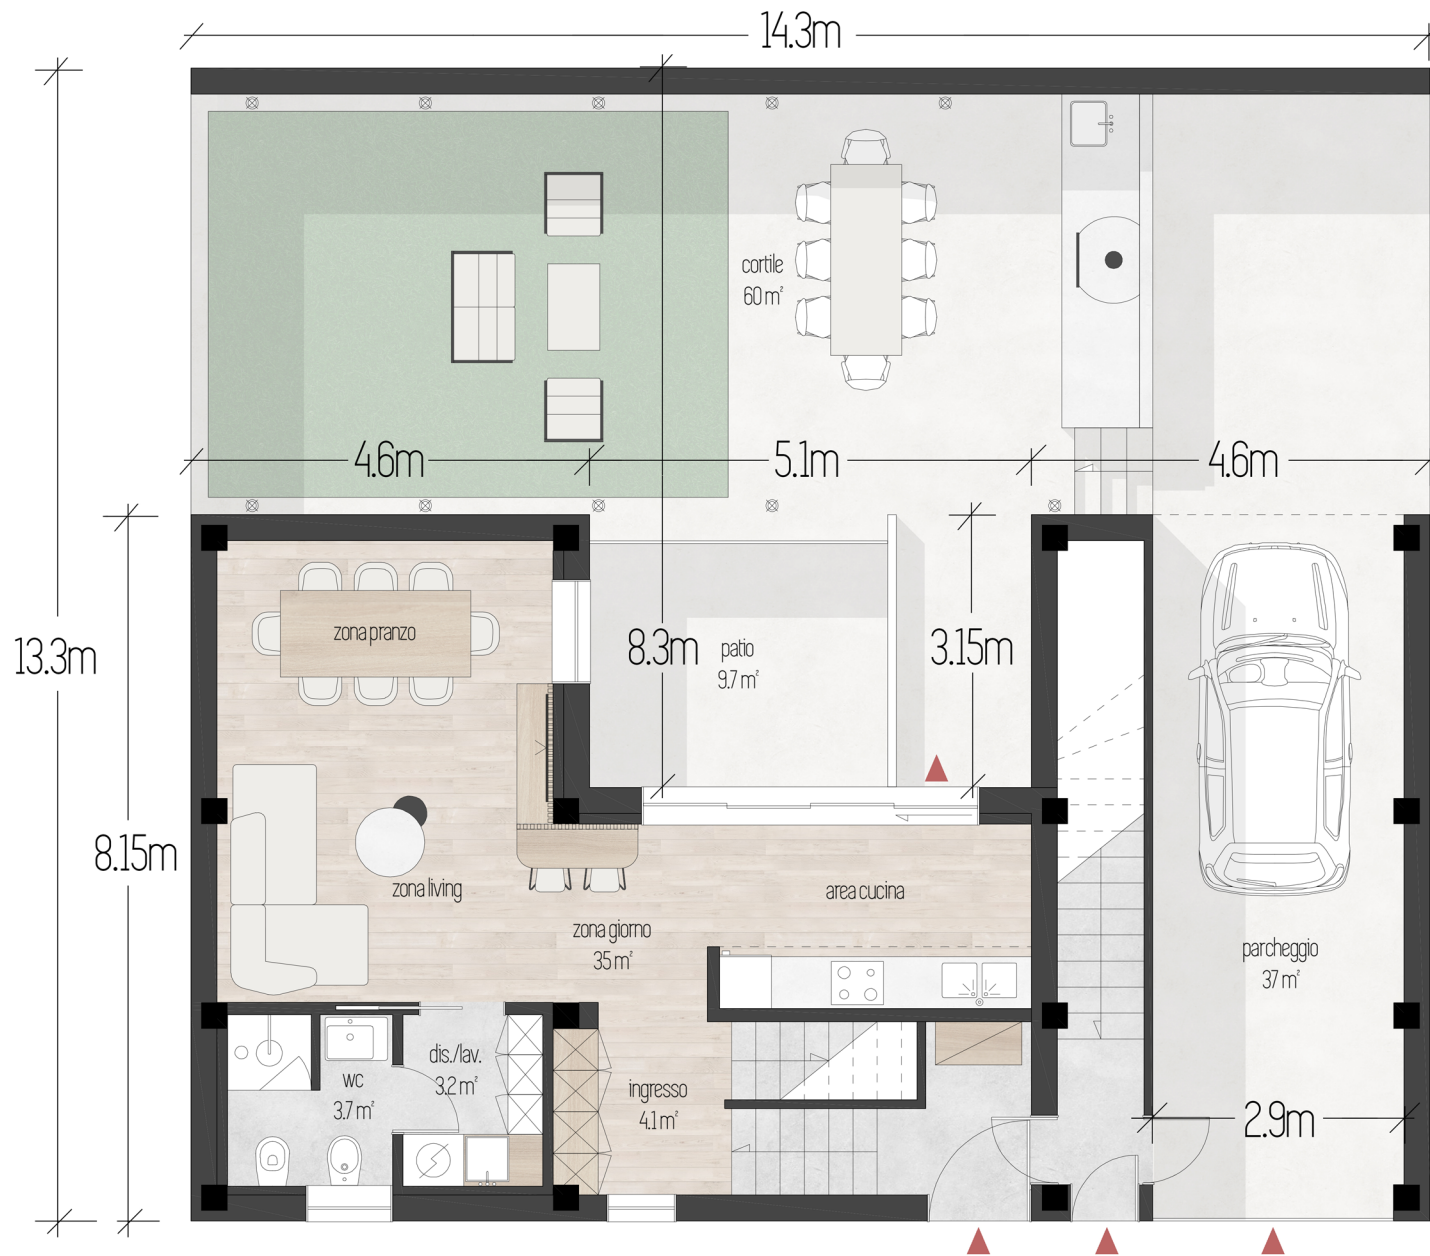

PIANTA SEMINTERRATO
60m² + 9.7m² di cortile

PIANTA PIANO RIALZATO
 54m² + 60m² di cortile + 37m² di parcheggio

PIANTA PRIMO PIANO
84m²

LASTRICO SOLARE
90m²