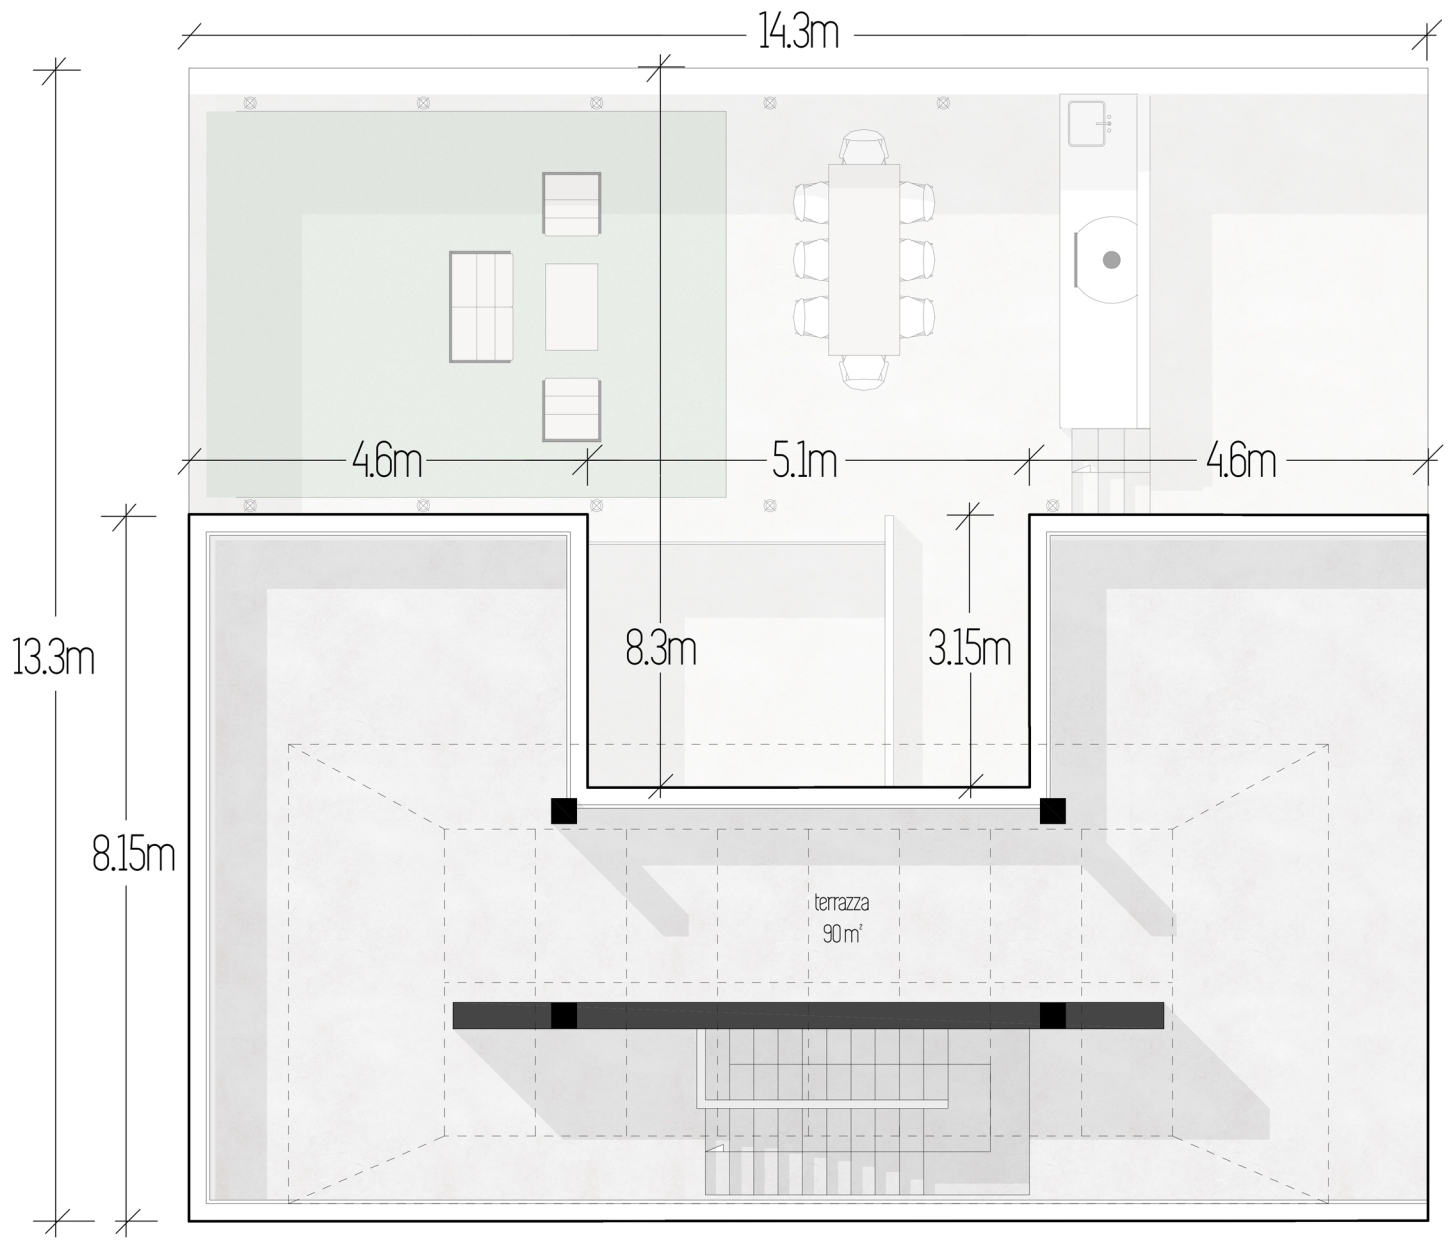

PIANTA SEMINTERRATO
60m² + 9.7m² di cortile

PIANTA PIANO RIALZATO
 54m² + 60m² di cortile + 37m² di parcheggio

PIANTA PRIMO PIANO
84m²

LASTRICO SOLARE
90m²