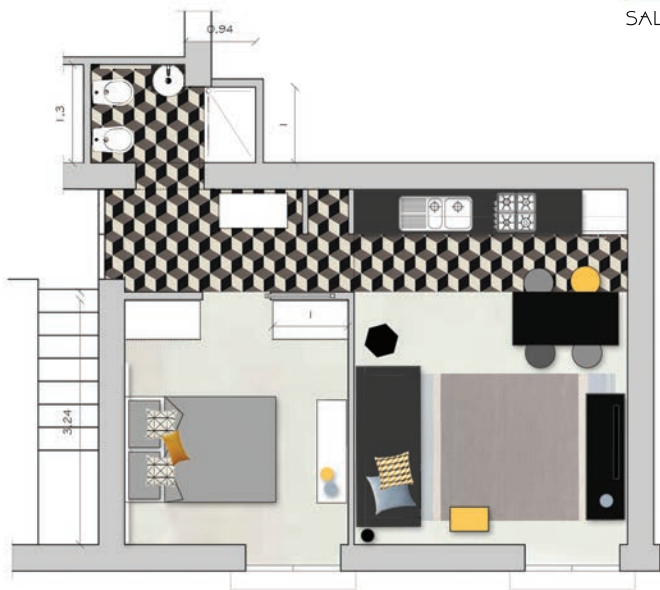

# geometric / modern STYLE

SALOTTO

CUCINA

crema

grigio

lavagna