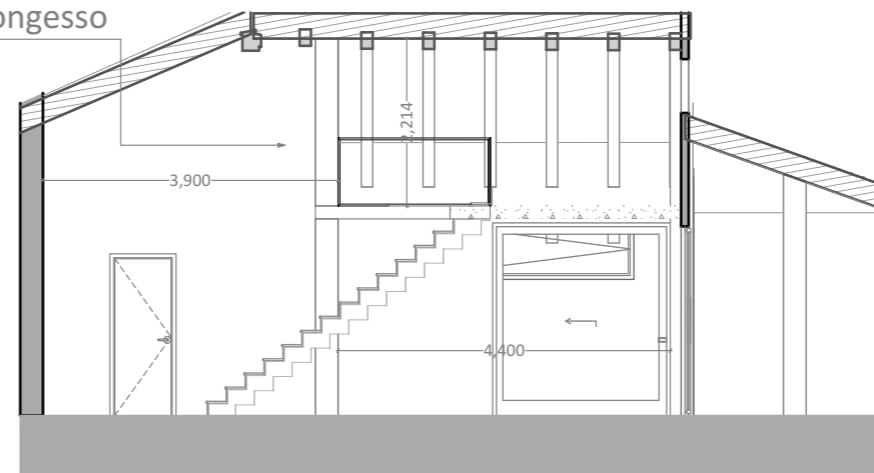

cartongesso

N	Nome	M2
1	soggiorno	43,82
2	cucina	29,77
3	camera matrimoniale	14,30
4	guardaroba	6,90
5	bagno N1	11,60
6	camera N1	11,62
7	camera N2	11,55
8	bagno N2	5,49
9	disbrigo	4,16

Consulenza e progettazione spazi(casa privata)	Progettista: Alexandra Khnykina		
Planimetria			Scala
			1:90
Stato di progetto : piante e sezioni	Proprietario:		