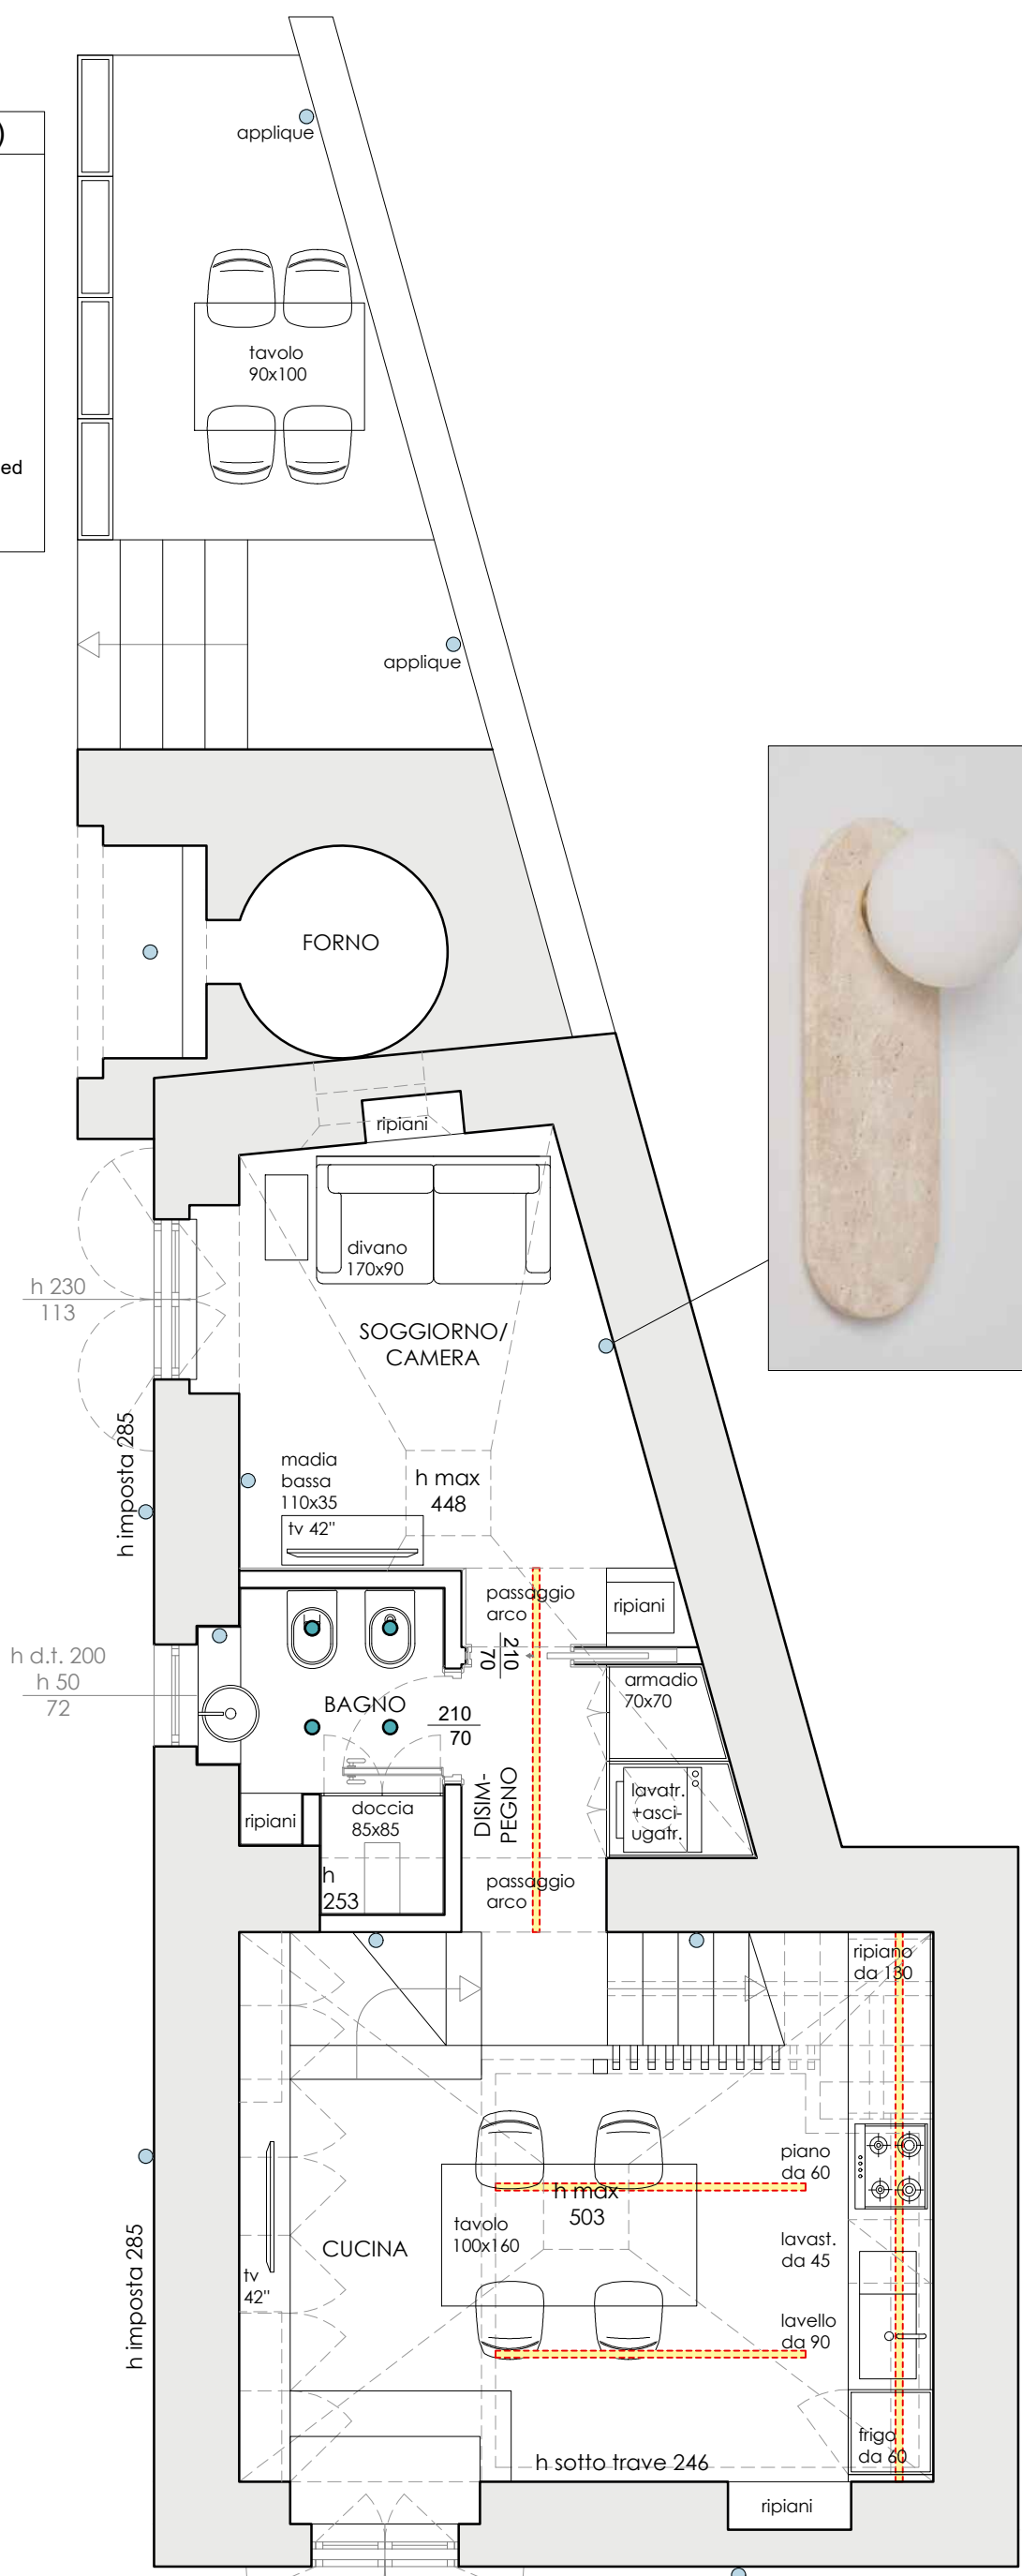

(LEGENDA ILLUMINAZIONI)

-  illuminazione a soffitto
-  faretti in gesso a scomparsa
-  applique a parete
-  illuminazione da appoggio
-  illuminazione a parete/ paletto-esterno
-  cartongesso con veletta e illuminazione a led
-  illuminazione a led

PIANTA CANTINA 14 MQ

PIANTA SOPPALCO 9 MQ

appartamento 1

PIANTA PIANO TERRA 35 MQ