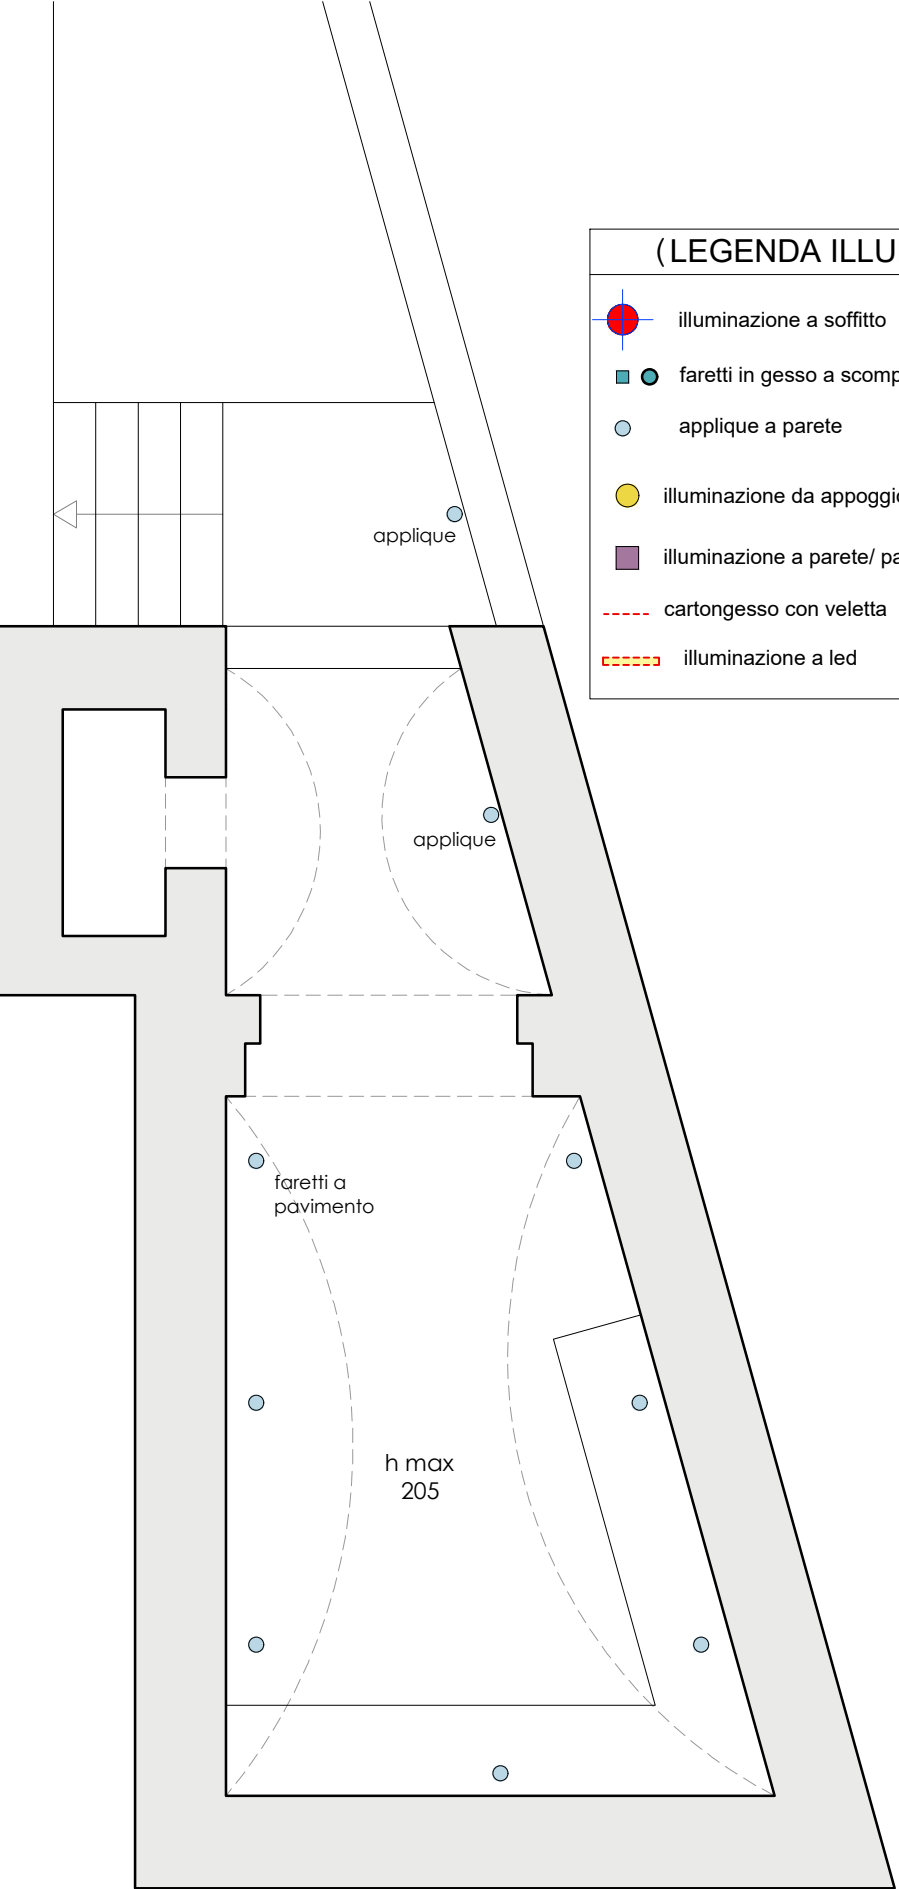

(LEGENDA ILLUMINAZIONI)

-  illuminazione a soffitto
-  faretti in gesso a scomparsa
-  applique a parete
-  illuminazione da appoggio
-  illuminazione a parete/ paletto-esterno
-  cartongesso con veletta e illuminazione a led
-  illuminazione a led

PIANTA CANTINA 14 MQ

PIANTA SOPPALCO 9 MQ

appartamento 1

PIANTA PIANO TERRA 35 MQ