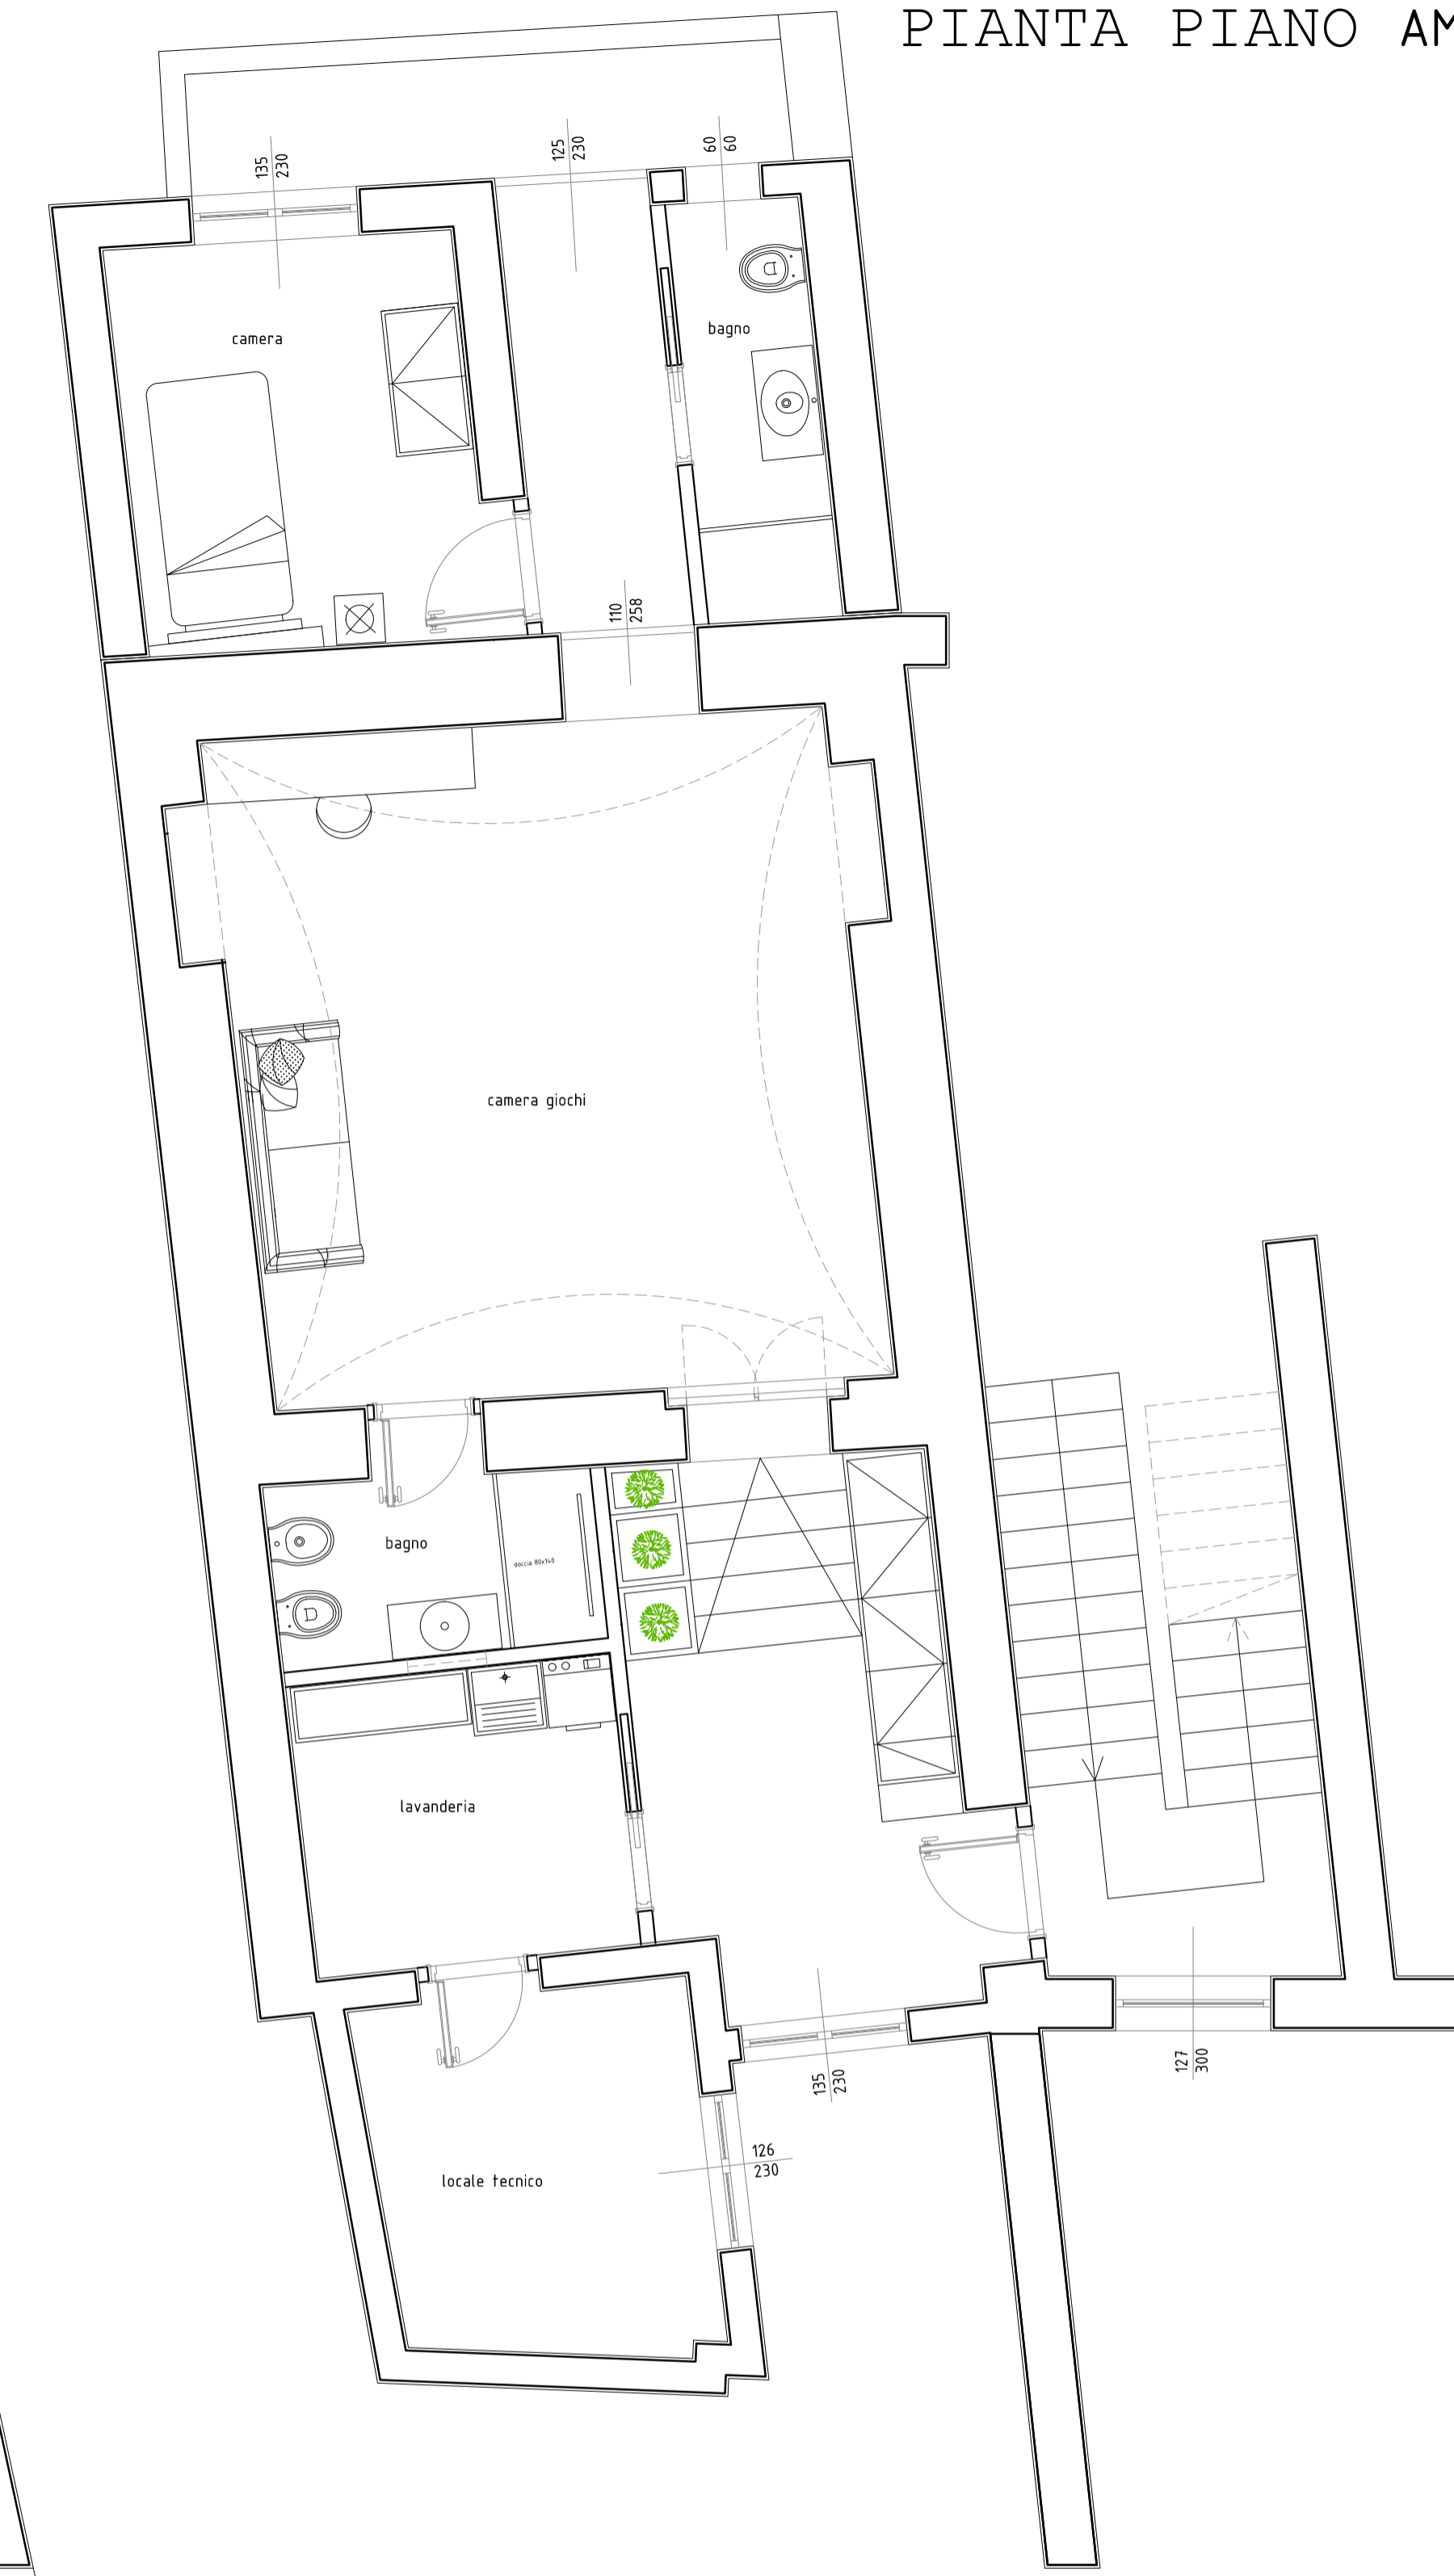

PIANTA PIANO TERRA-SEMINTERRATO

PIANTA PIANO AMMEZZATO

PIANTA PIANO PRIMO

lp SdA
 arch. Giuseppe La Pietra
 la pietra studio di architettura
 corso Vittorio Emanuele n. 40/5
 80047 San Giuseppe Ves/mo (na) | Italia
 T.F. : +39 | 0819002283
 M : +39 | 3388695897
 E : archistudio2@alice.it
 W : http://archistudio2.houzz.it