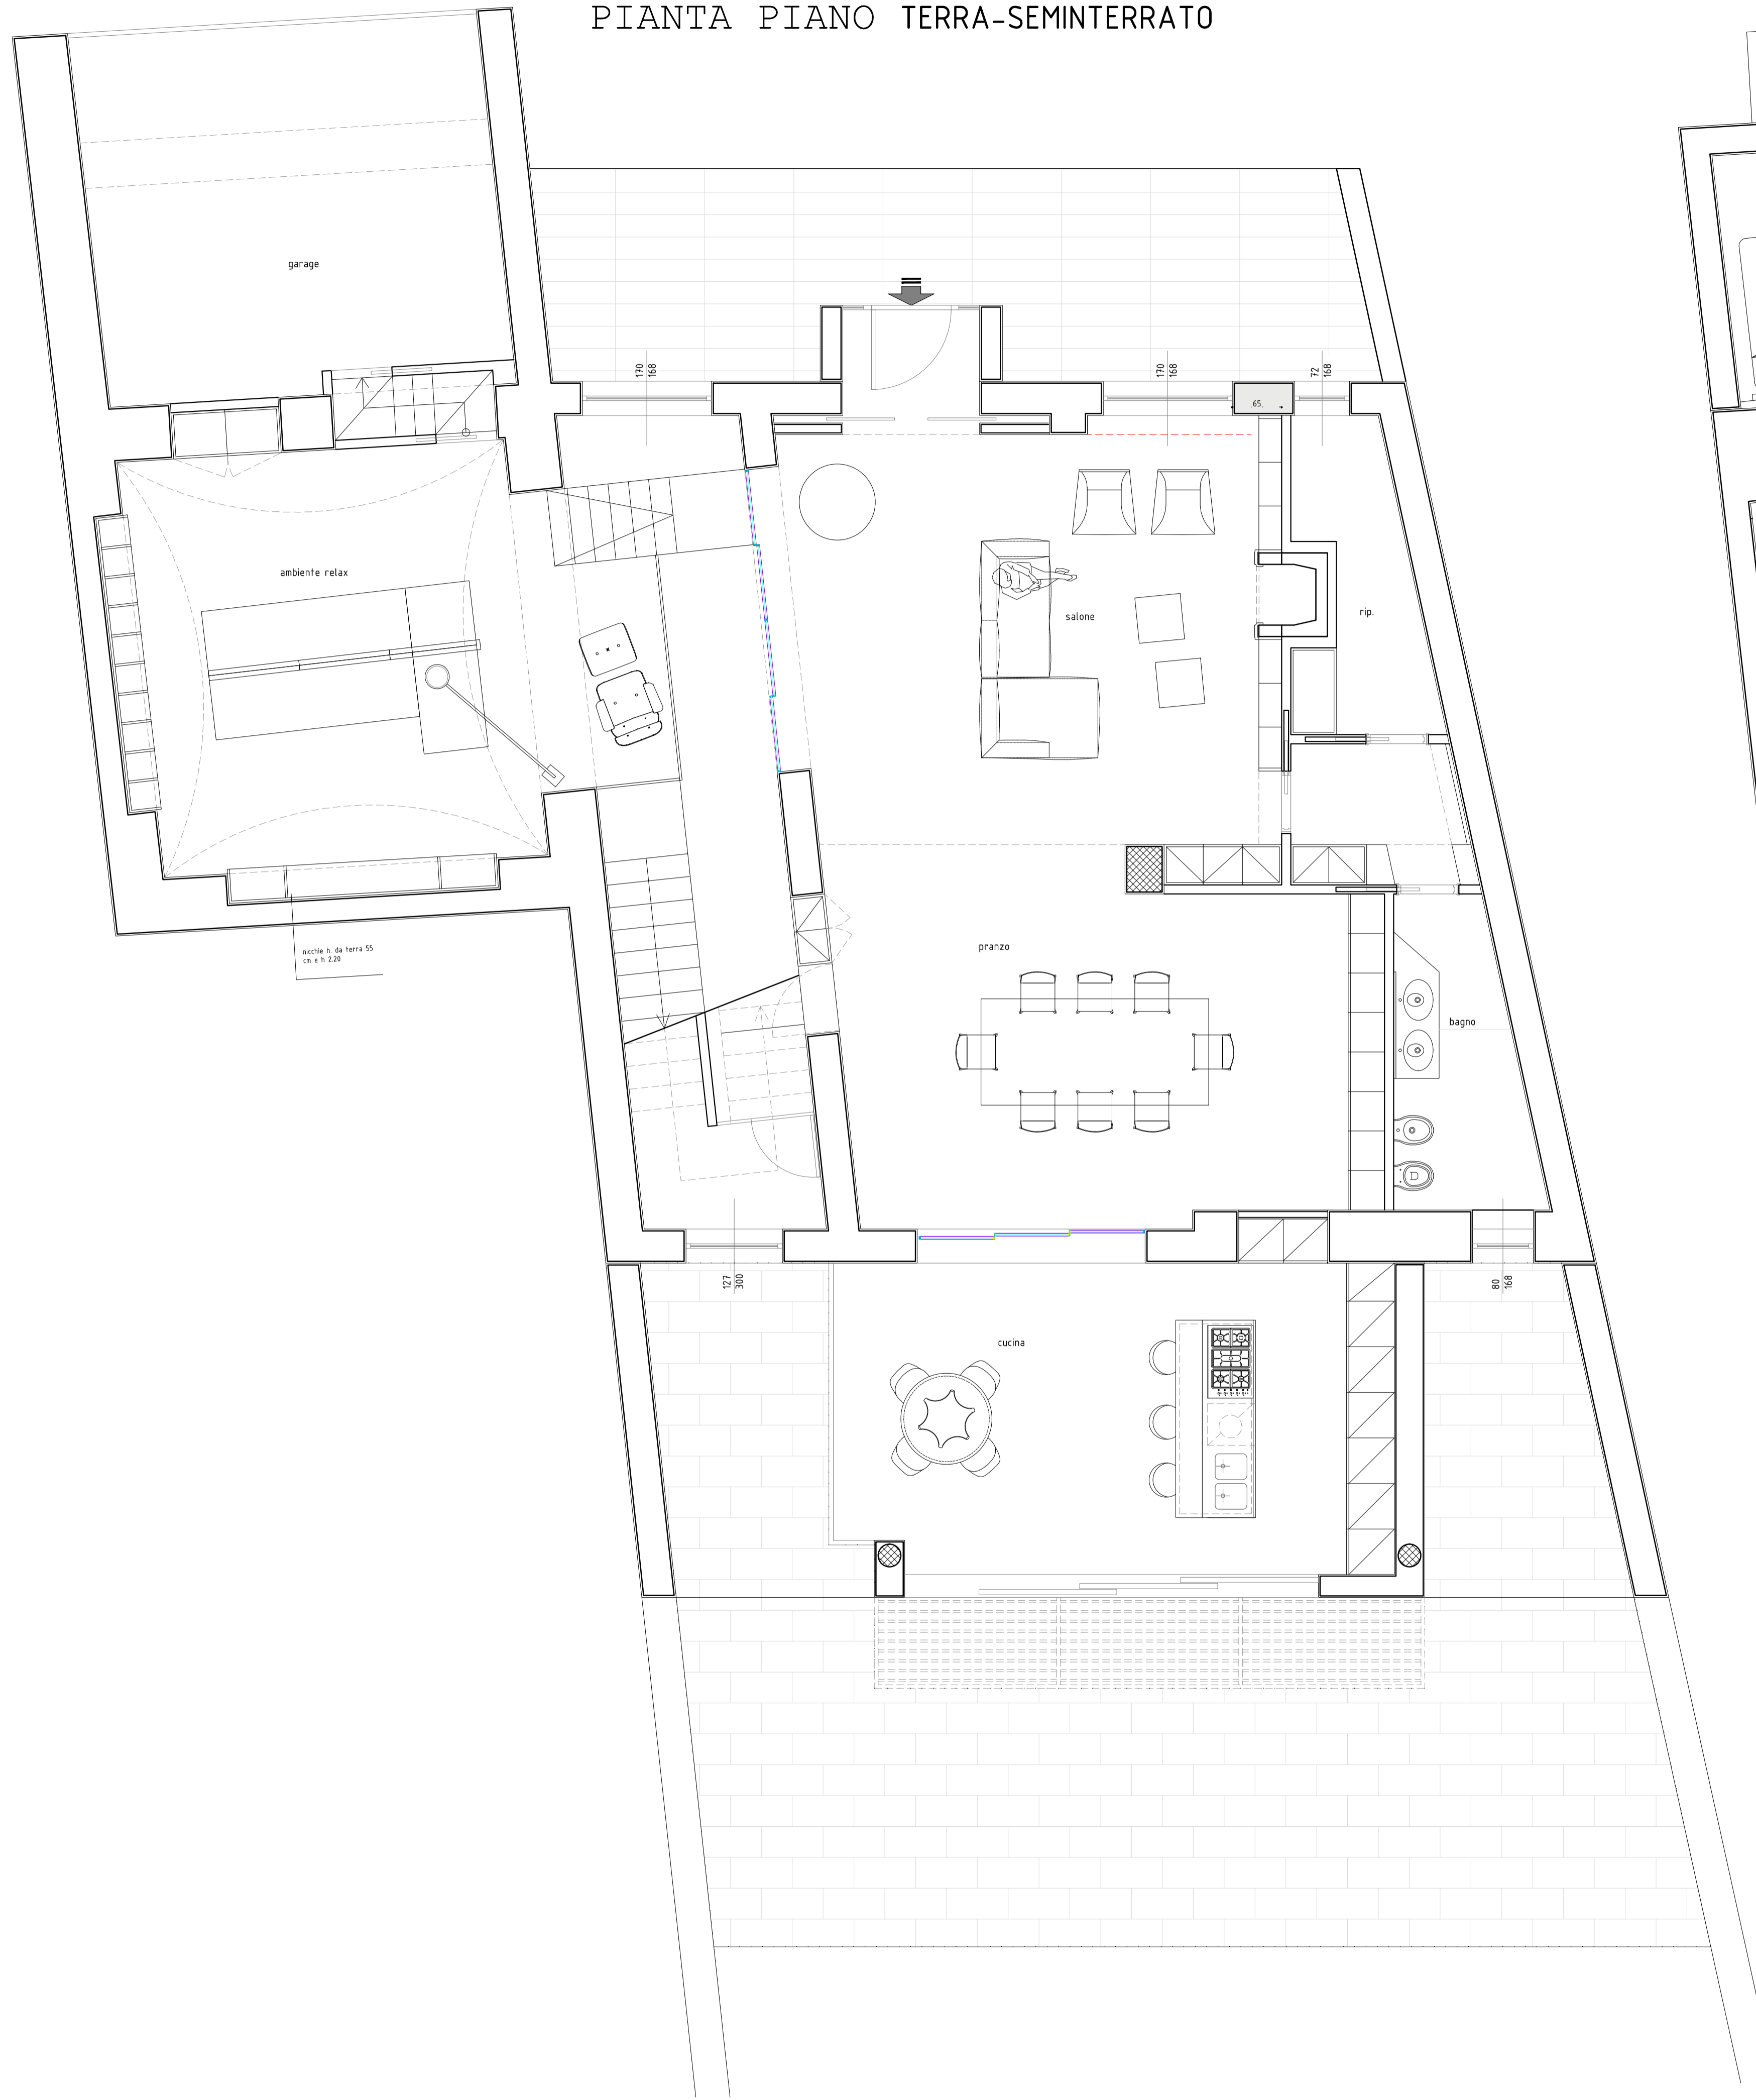

PIANTA PIANO TERRA-SEMINTERRATO

PIANTA PIANO AMMEZZATO

PIANTA PIANO PRIMO

lp SdA
 arch. Giuseppe La Pietra
 la pietra studio di architettura
 corso Vittorio Emanuele n. 40/5
 80047 San Giuseppe Ves/mo (na) | Italia
 T.F. : +39 | 0819002283
 M : +39 | 3388695897
 E : archistudio2@alice.it
 W : http://archistudio2.houzz.it