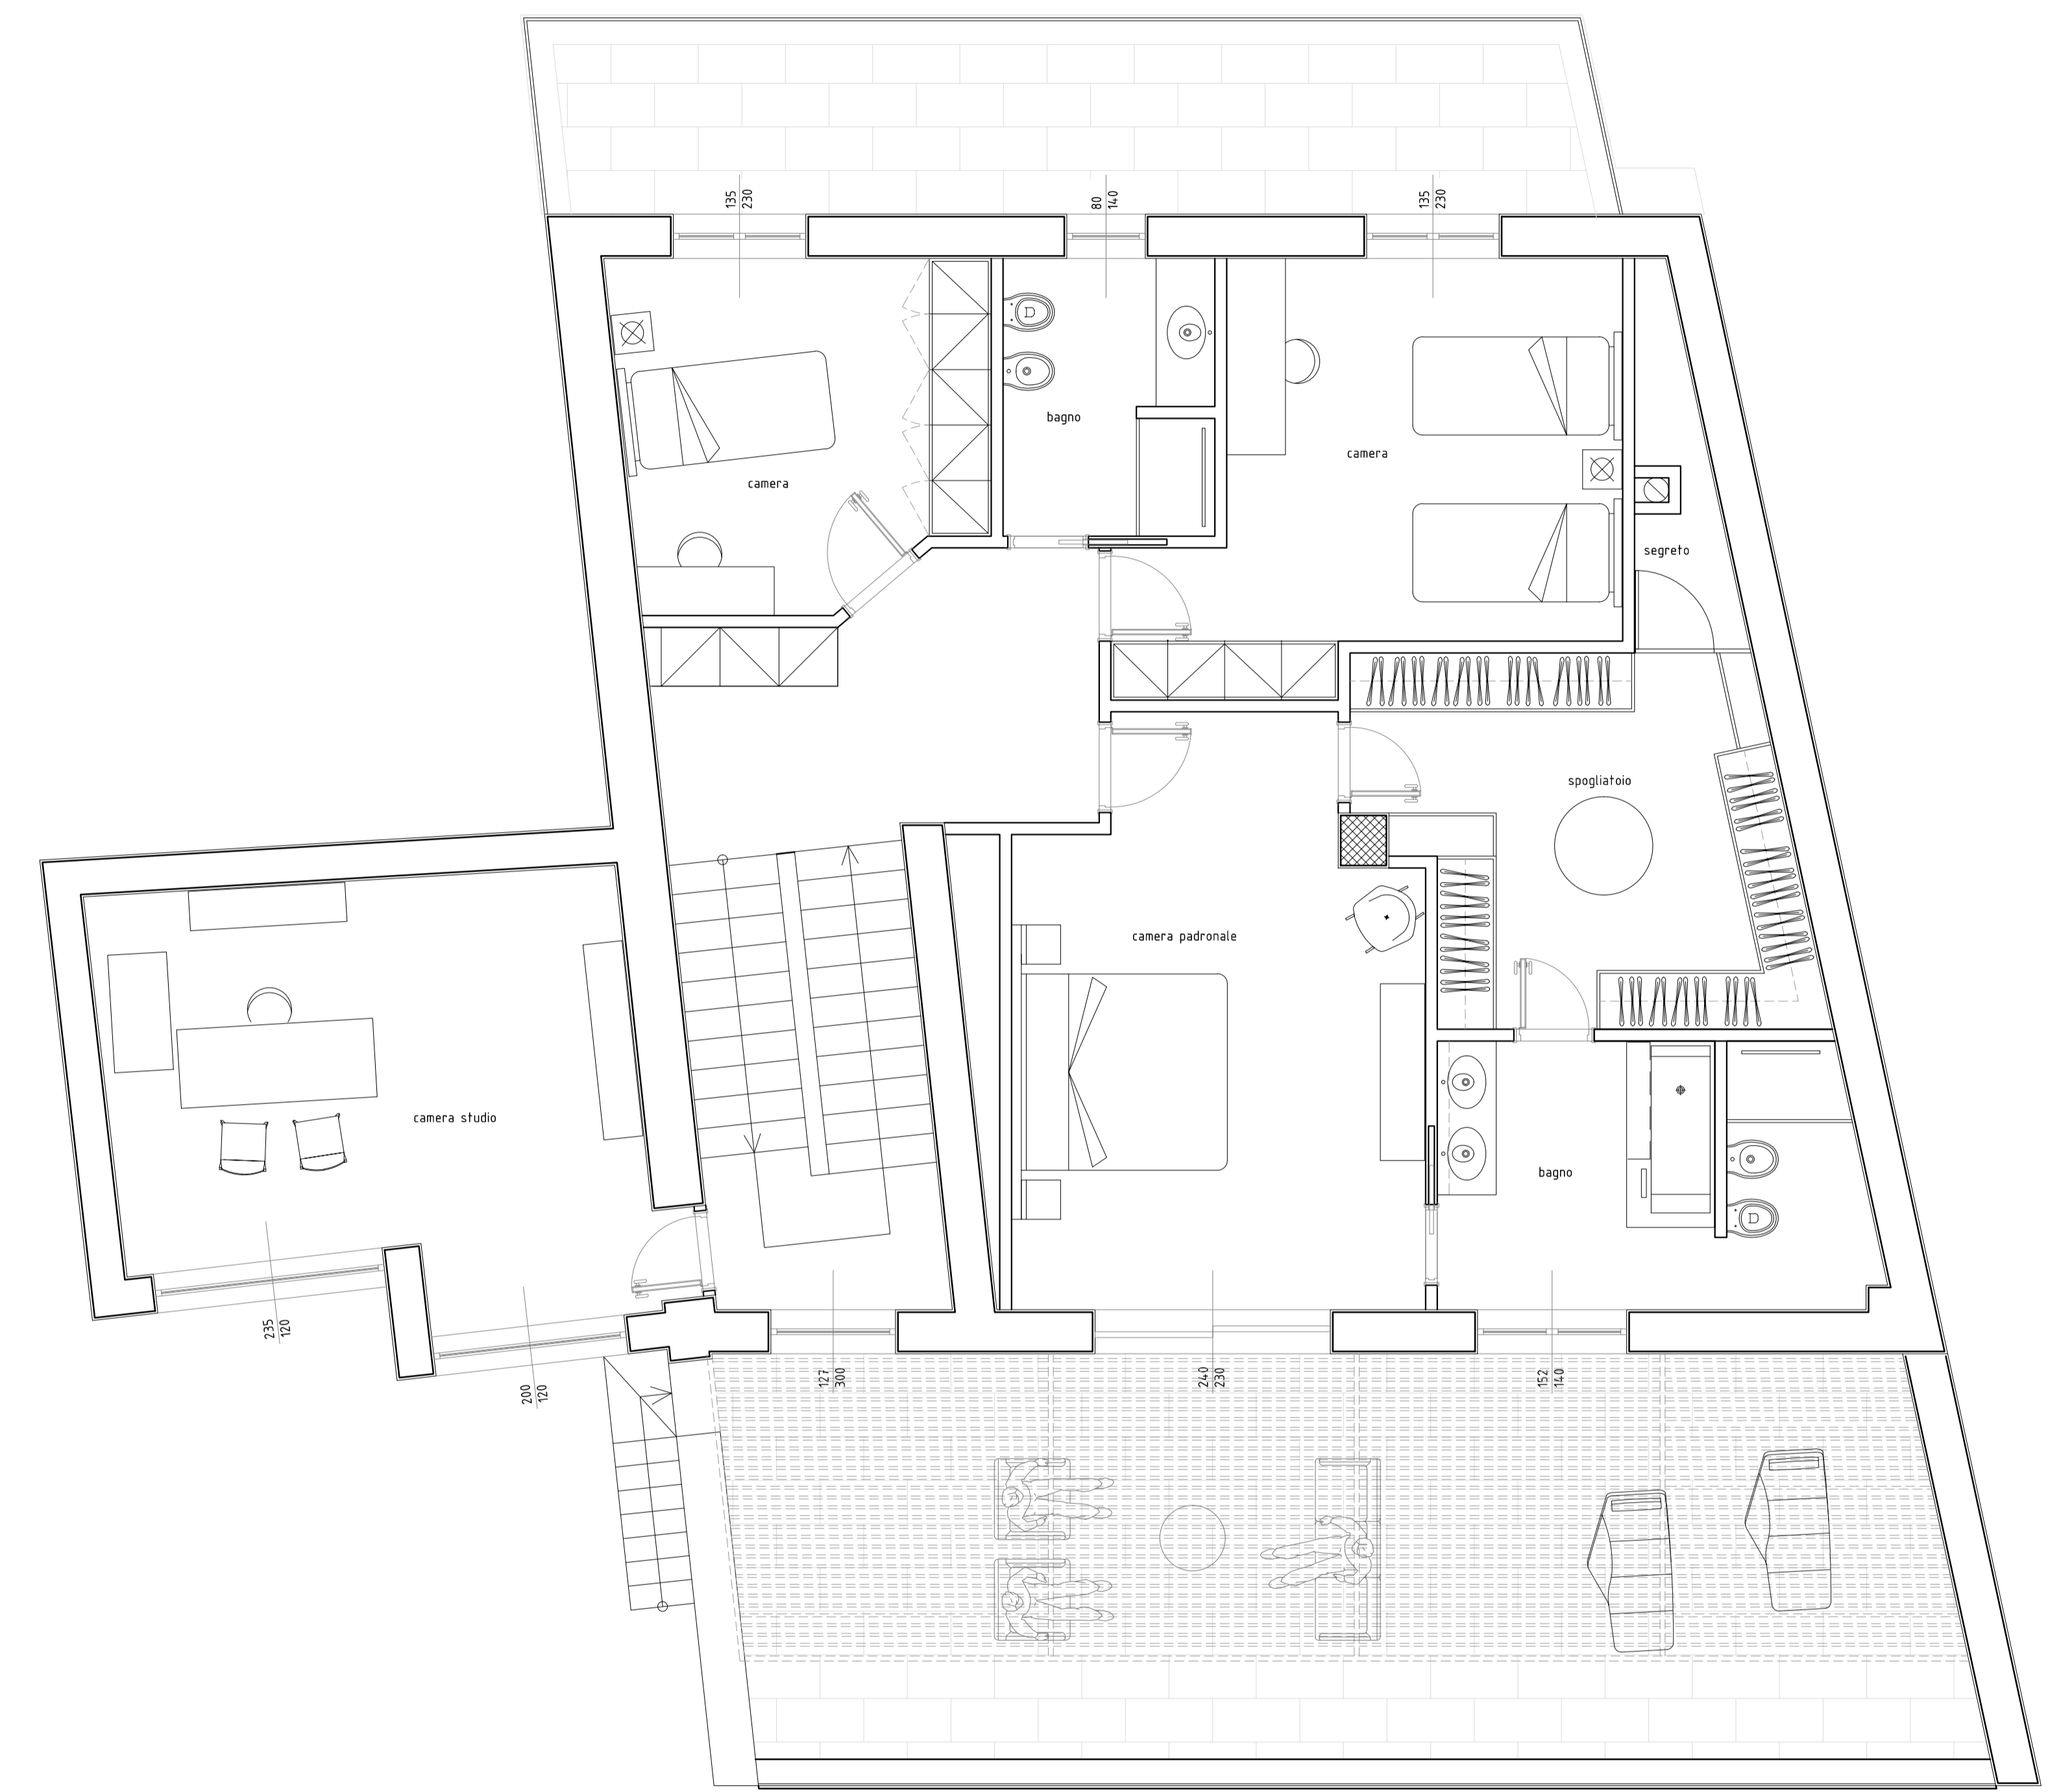

PIANTA PIANO TERRA-SEMINTERRATO

PIANTA PIANO AMMEZZATO

PIANTA PIANO PRIMO

lp SdA
 arch. Giuseppe La Pietra
 la pietra studio di architettura
 corso Vittorio Emanuele n. 40/5
 80047 San Giuseppe Ves/mo (na) | Italia
 T.F. : +39 | 0819002283
 M : +39 | 3388695897
 E : archistudio2@alice.it
 W : http://archistudio2.houzz.it