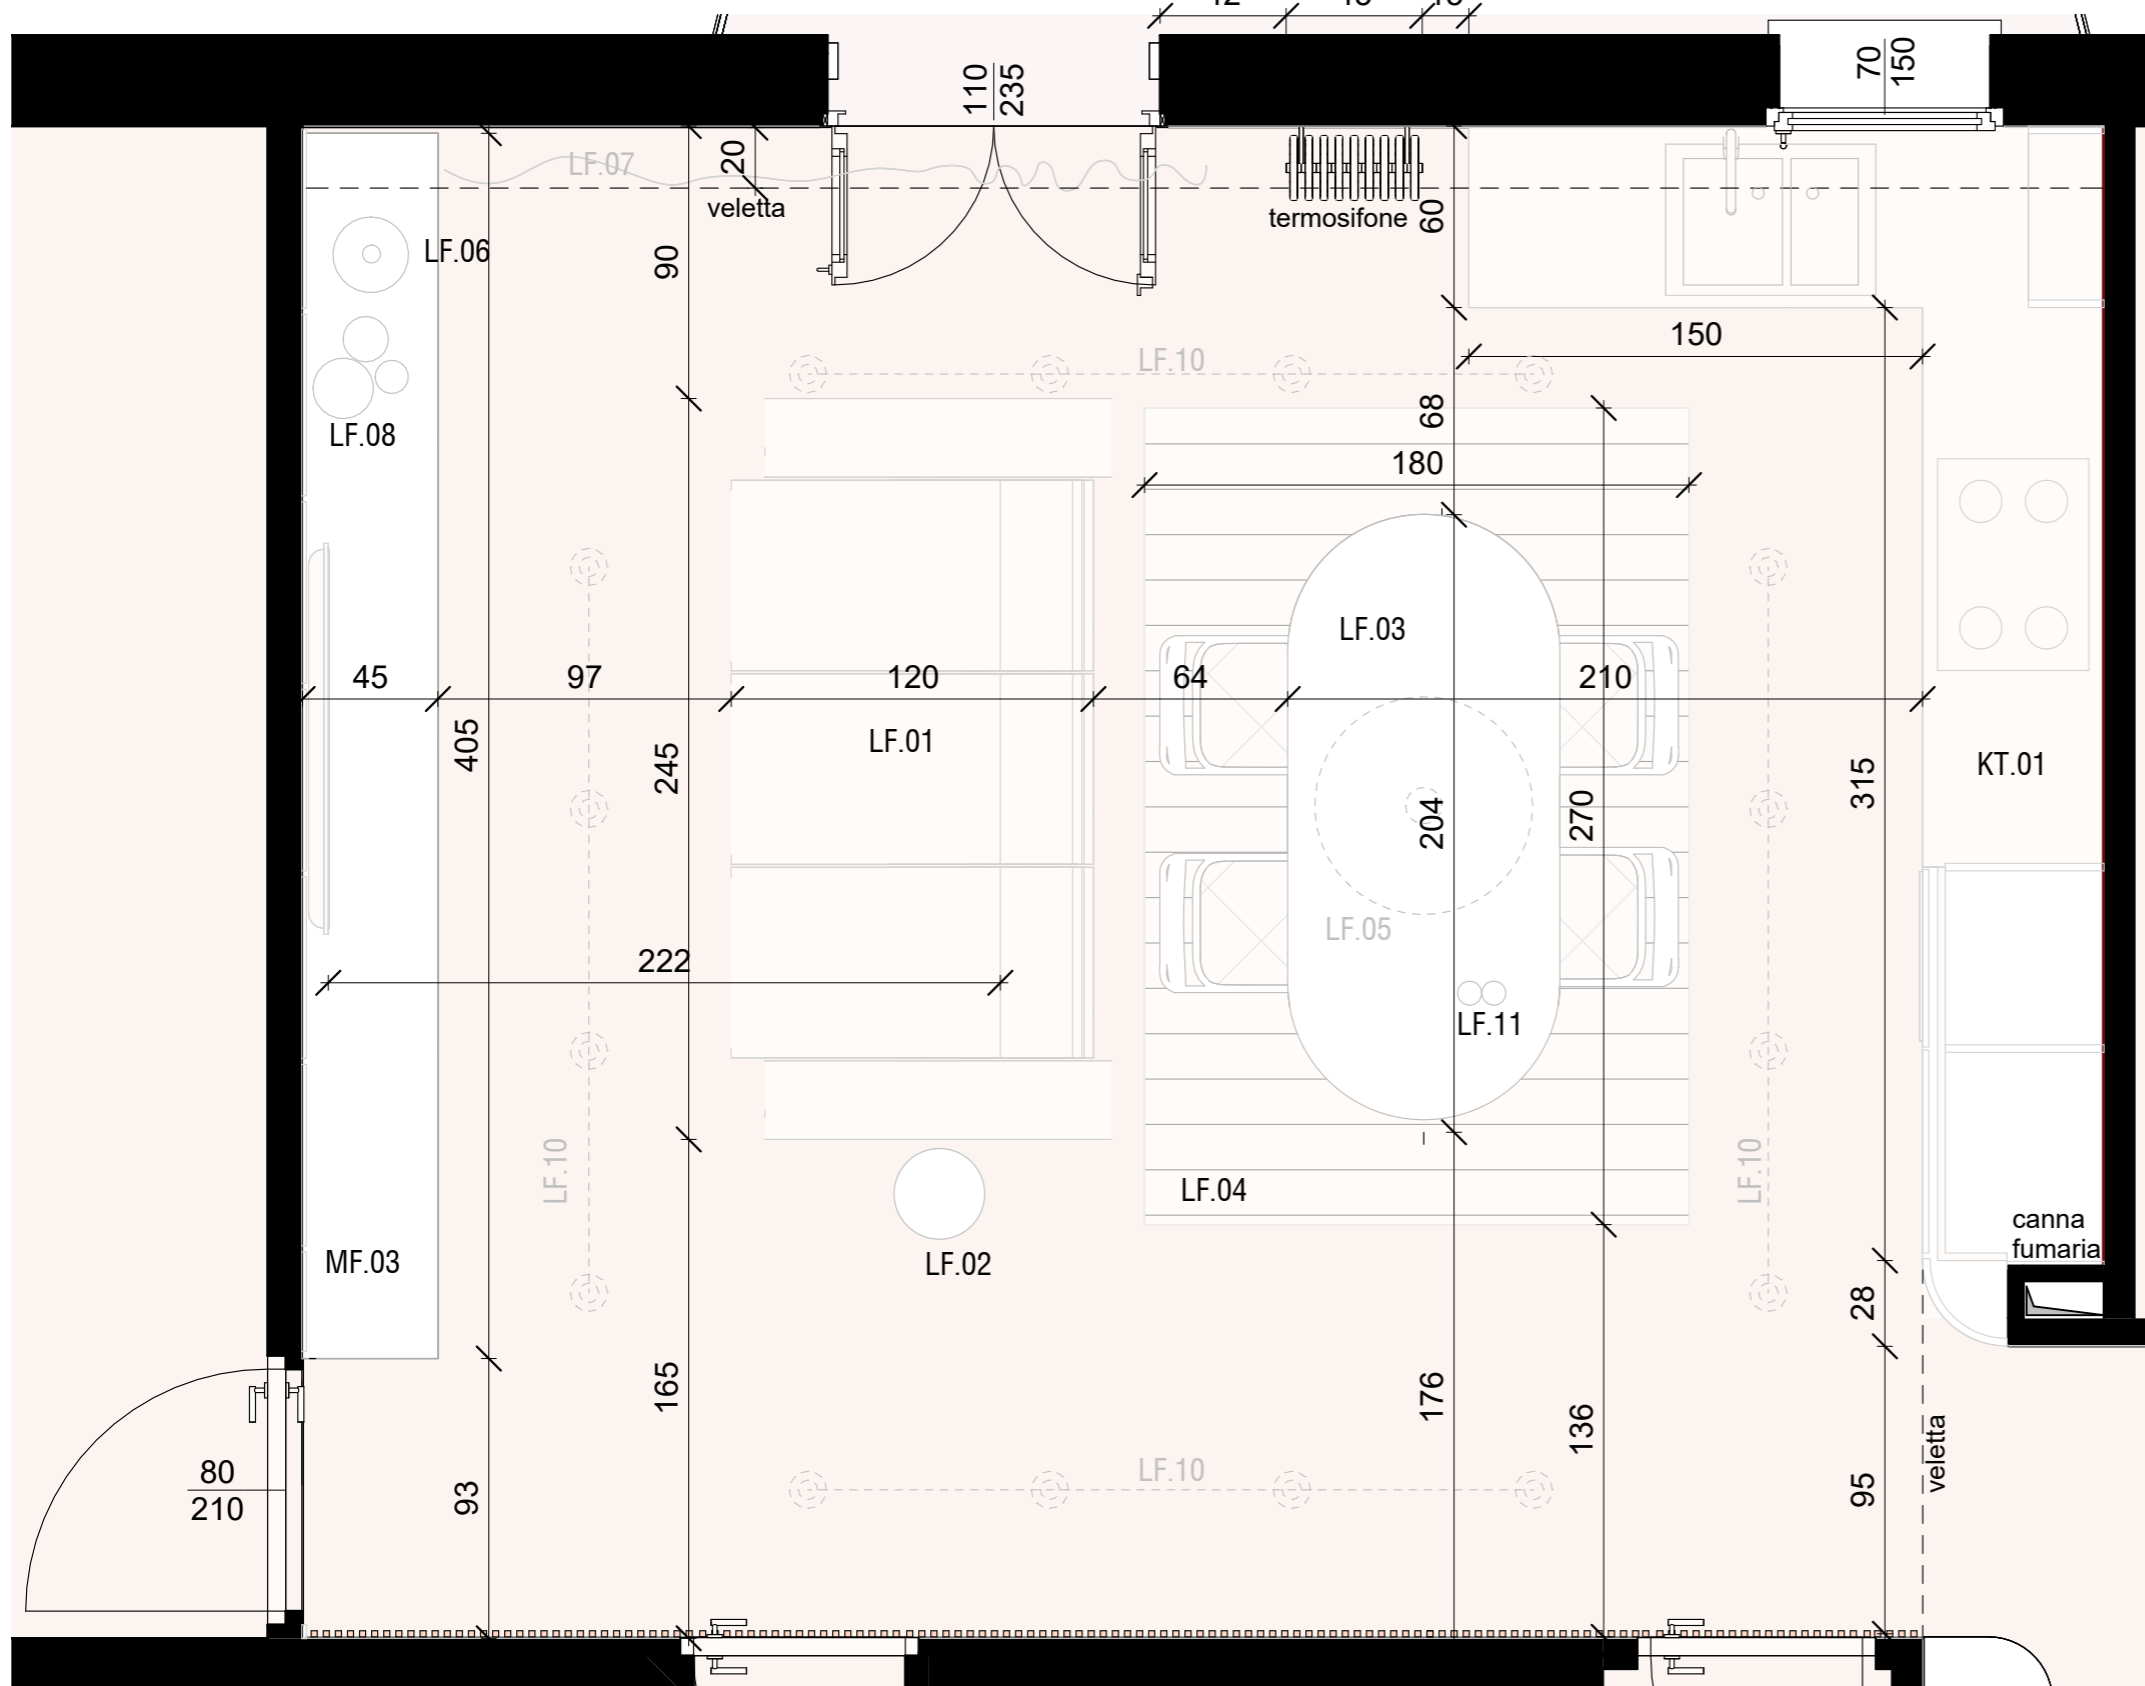

PIANO DI DISPOSIZIONE DEI MOBILI [1:25]

/05

- LF01: Divano Samoa modello Glide
- LF02: Tavolino SKLUM modello Graham
- LF03: Tavolo da pranzo THE MASIE modello Kolu, vetro temperato
- LF04: Tappeto Jaipur Rugs o similare
- LF05: Lampada a soffitto Zara Home
- LF06: Lampada da tavolo Oluce modello Atollo o similare
- LF07: Tende Casa Fiorentina – binario modello AL5090
- LF08: Vasi Muuto tipo Silent Vase
- LF09: Specchio THE MASIE modello Iker
- LF10: Binario con faretti Leroy Merlin
- LF11: Vaso Muuto modello Kink Vase
- LF12: Lampada da ingresso tipo faretto Leroy Merlin

- MF01: Armadio ingresso
- MF03: Mobile soggiorno basso TV

- KT01: Modello Sakura - Veneta Cucine

Pianta - Ingresso

Pianta - cucina open space

M22_Interior design - Cucina open space
Piano di disposizione dei mobili

Scala 1:25

Comitente:
Martina Carotti
Via, Pirandello 16, 40069
Zola Predosa (Bo) - IT

Architetti:
Nadia Giménez Vázquez
Daniel Espinoza Guzmán
TACTO Estudio

Data di emissione
24/03/2026

Tavola
05