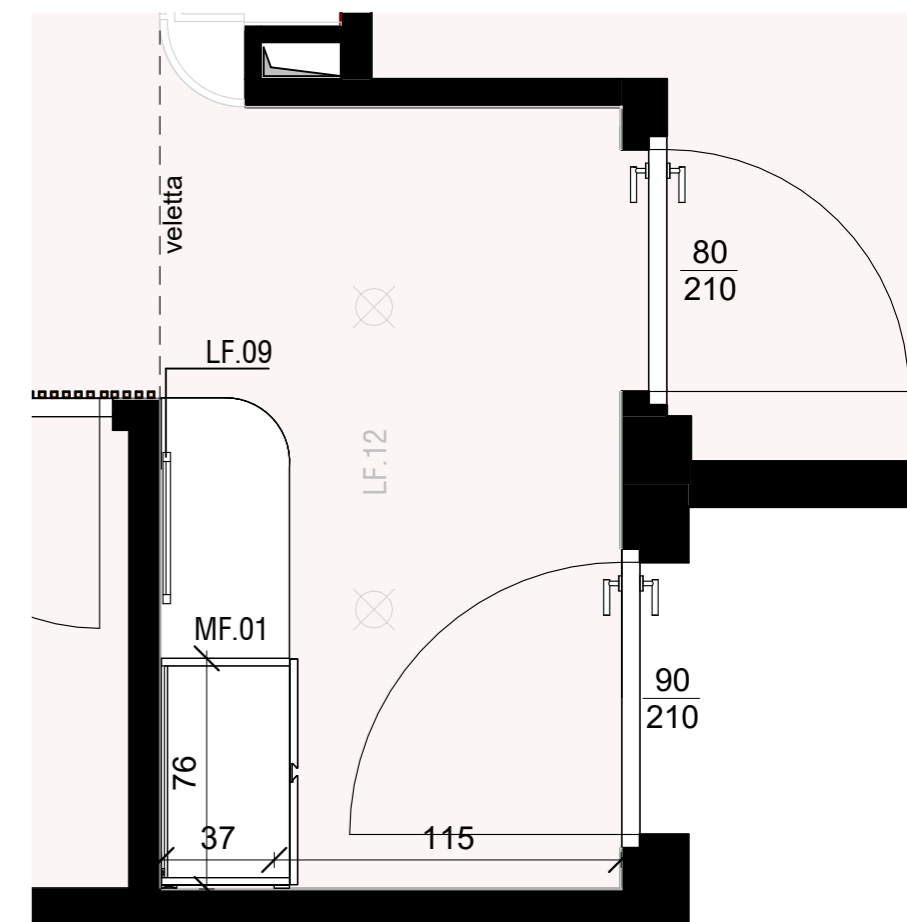

PIANO DI DISPOSIZIONE DEI MOBILI [1:25]

/05

- LF01: Divano Samoa modello Glide
- LF02: Tavolino SKLUM modello Graham
- LF03: Tavolo da pranzo THE MASIE modello Kolu, vetro temperato
- LF04: Tappeto Jaipur Rugs o similare
- LF05: Lampada a soffitto Zara Home
- LF06: Lampada da tavolo Oluce modello Atollo o similare
- LF07: Tende Casa Fiorentina – binario modello AL5090
- LF08: Vasi Muuto tipo Silent Vase
- LF09: Specchio THE MASIE modello Iker
- LF10: Binario con faretti Leroy Merlin
- LF11: Vaso Muuto modello Kink Vase
- LF12: Lampada da ingresso tipo faretto Leroy Merlin

- MF01: Armadio ingresso
- MF03: Mobile soggiorno basso TV

- KT01: Modello Sakura - Veneta Cucine

Pianta - Ingresso

Pianta - cucina open space

M22_Interior design - Cucina open space
Piano di disposizione dei mobili

Scala 1:25

Comitente:
Martina Carotti
Via, Pirandello 16, 40069
Zola Predosa (Bo) - IT

Architetti:
Nadia Giménez Vázquez
Daniel Espinoza Guzmán
TACTO Estudio

Data di emissione
24/03/2026

Tavola
05