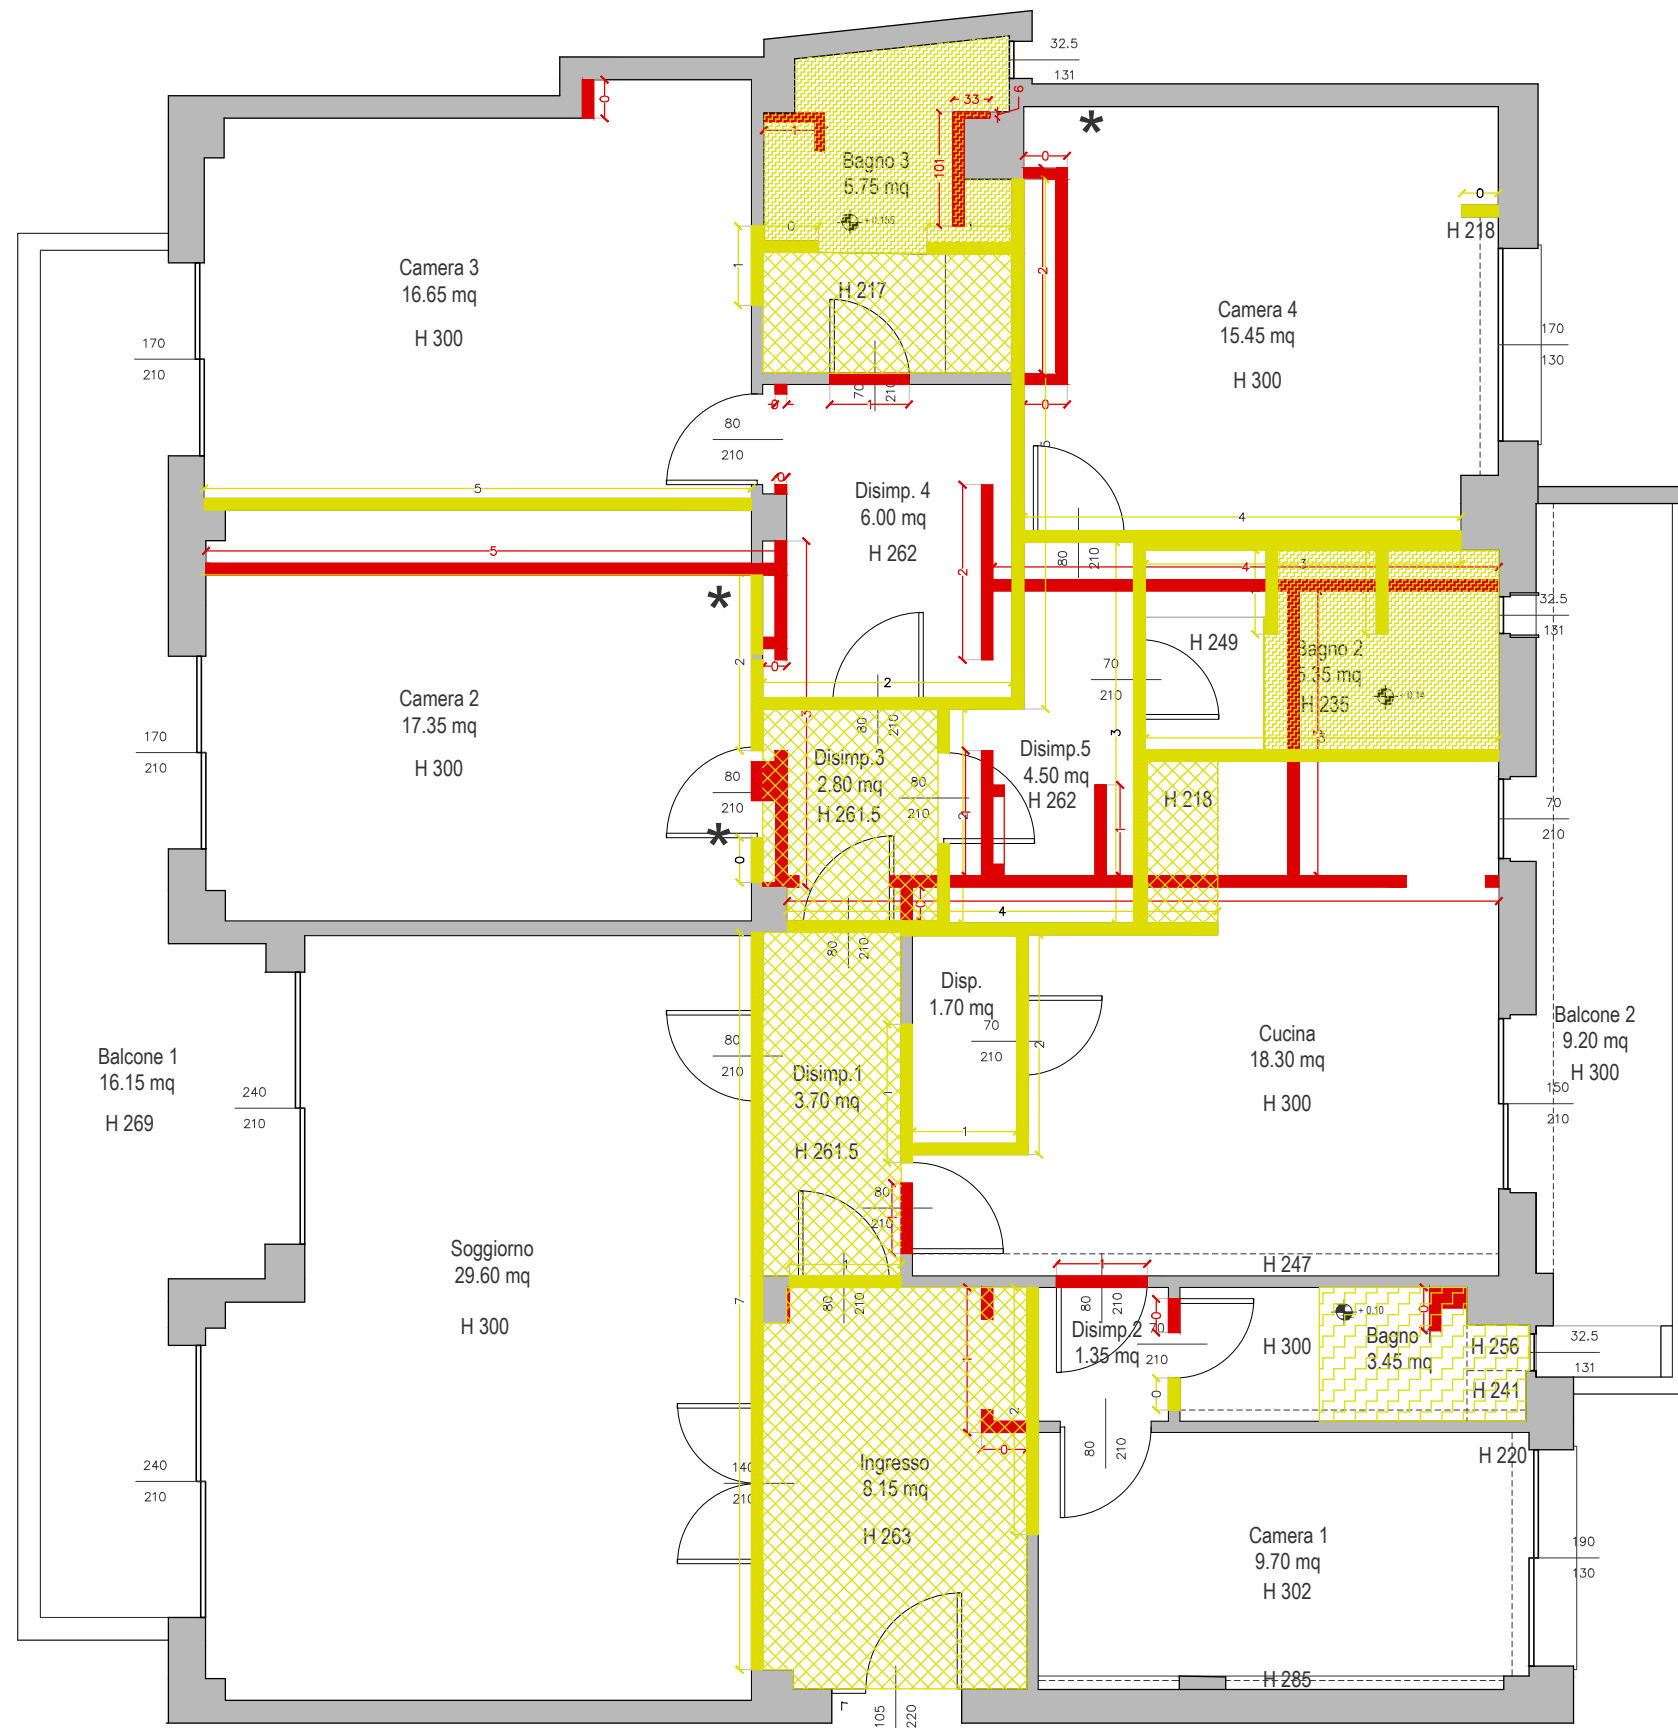

LEGENDA :

Demolizioni

Demolizione gradino

Demolizione controsoffitto

Costruzioni

* Ripiani in cartongesso

Tramas
architettura design web

Via Santa Croce, 29. 09124 Cagliari
info@studiotramas.com
www.studiotramas.com

PROGETTISTA

Arch. Mauro Soddu
cel 3492168169
soddu@studiotramas.com
p.iva 03387020922

COLLABORATORI

Arch. Laura Oggiano
Interior designer Carola Vincis

COMMITTENTE

Sig.ri Bourgoïn - Cau

CCC House

Via Caboni, 10 - Cagliari
31/05/2018

STATO DI PROGETTO

Demolizioni e costruzioni

02