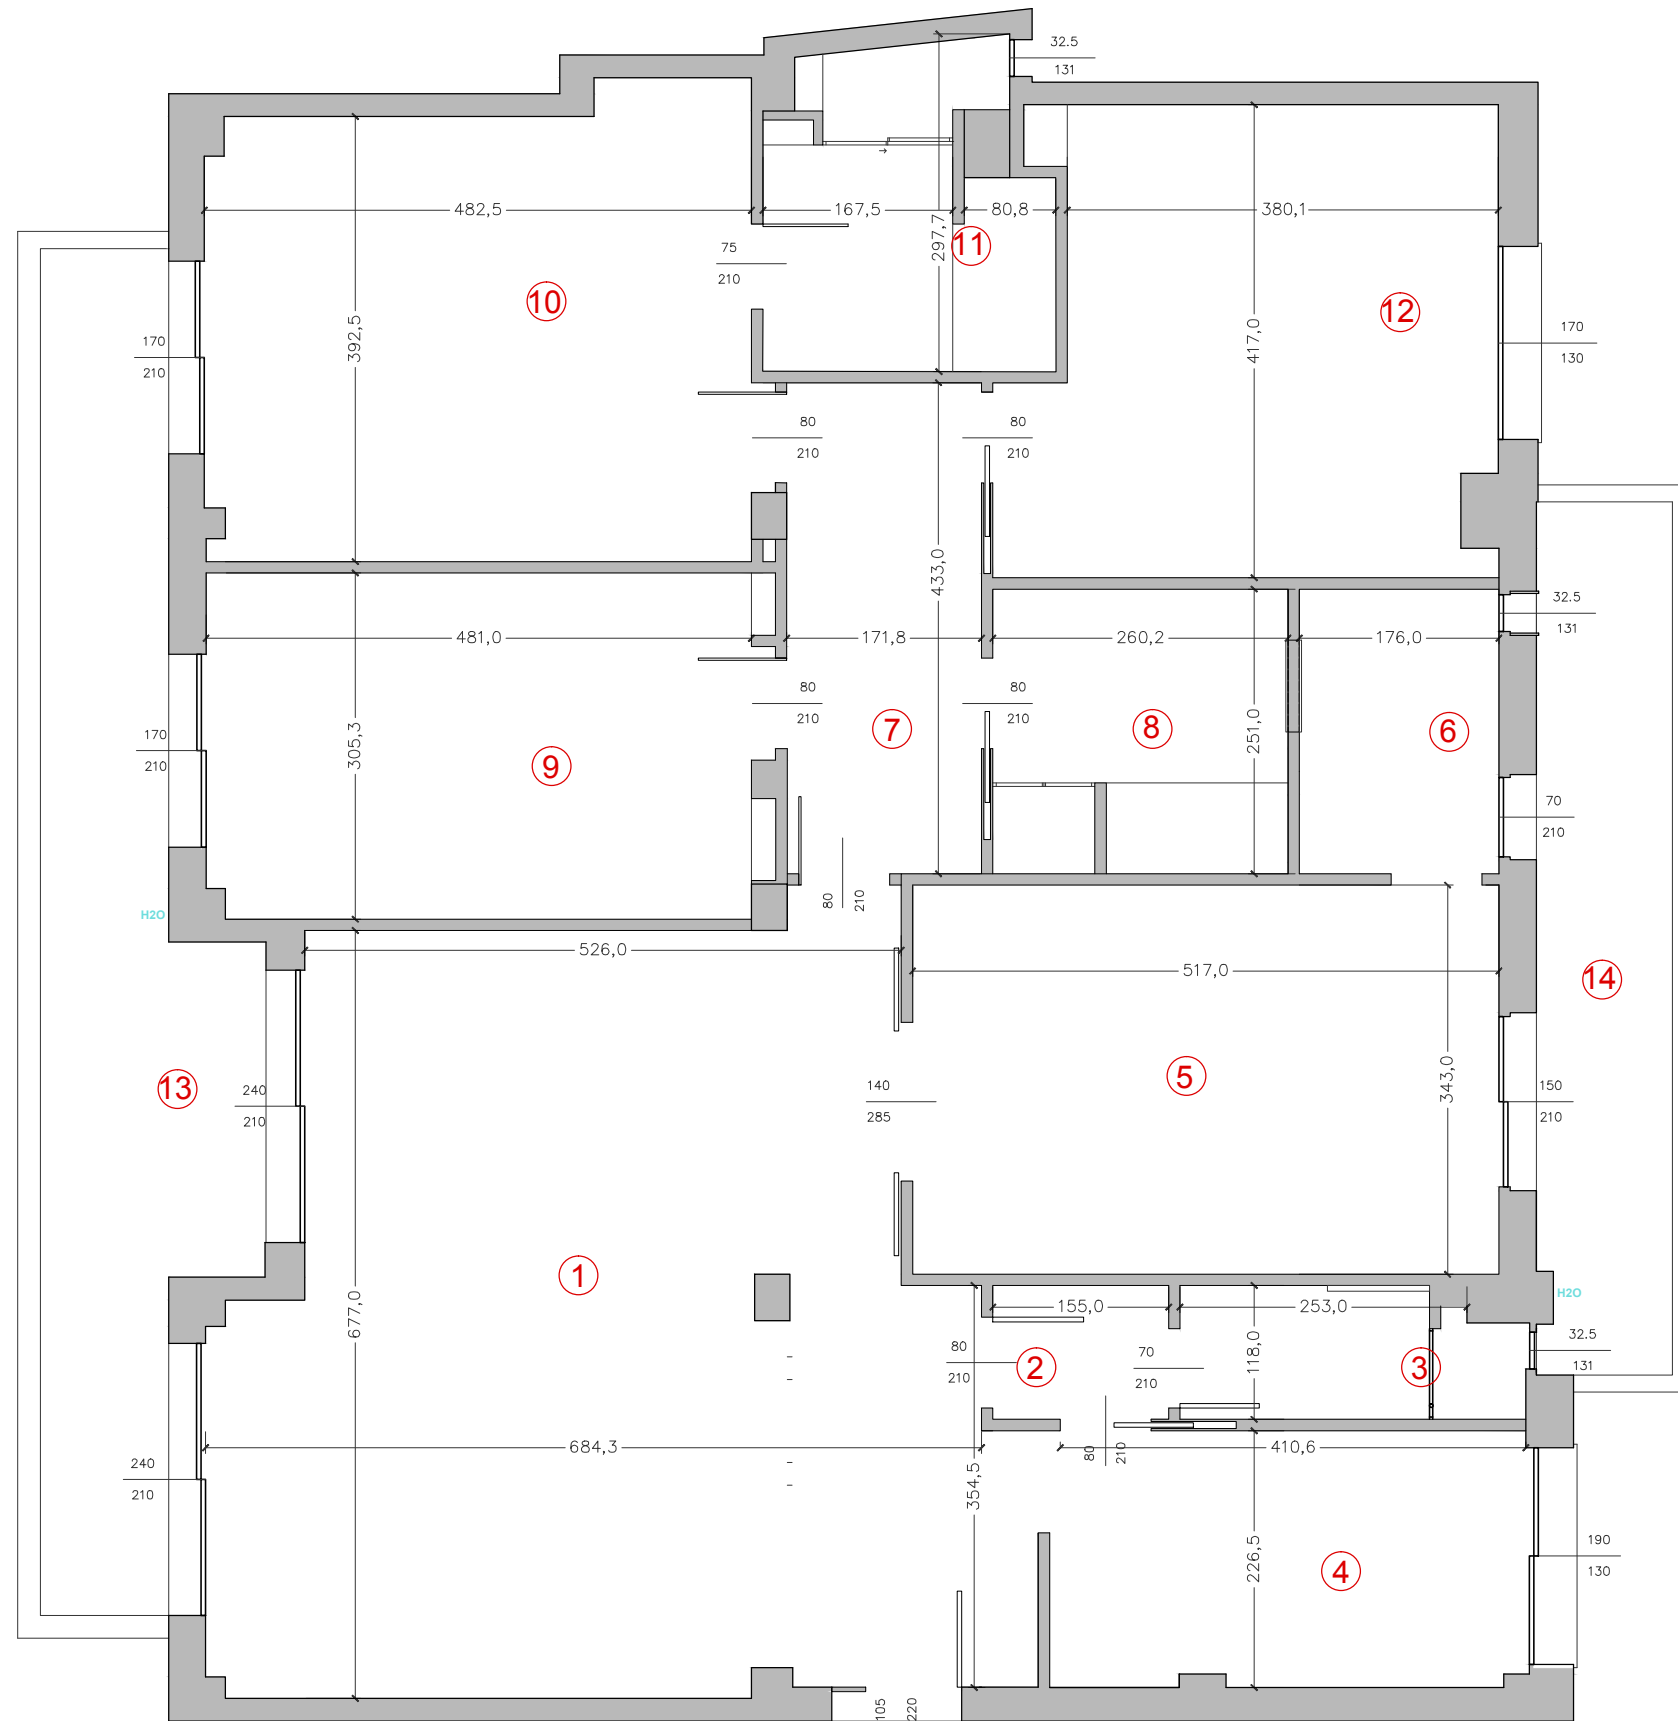

STATO DI PROGETTO

Demolizioni e costruzioni

02

LEGENDA :

- ① Ingresso | soggiorno | pranzo 42.20 mq
- ② Antibagno 1.80 mq
- ③ Bagno 1 3.40 mq
- ④ Camera studio 9.70 mq
- ⑤ Cucina 17.80 mq
- ⑥ Lavanderia 4.40 mq
- ⑦ Disimpegno 7.40 mq
- ⑧ Bagno 2 6.45 mq
- ⑨ Camera 2 15.00 mq
- ⑩ Camera 3 19.50 mq
- ⑪ Bagno 3 6.45 mq
- ⑫ Camera 4 16.90 mq
- ⑬ Balcone 1 16.15 mq
- ⑭ Balcone 2 9.20 mq