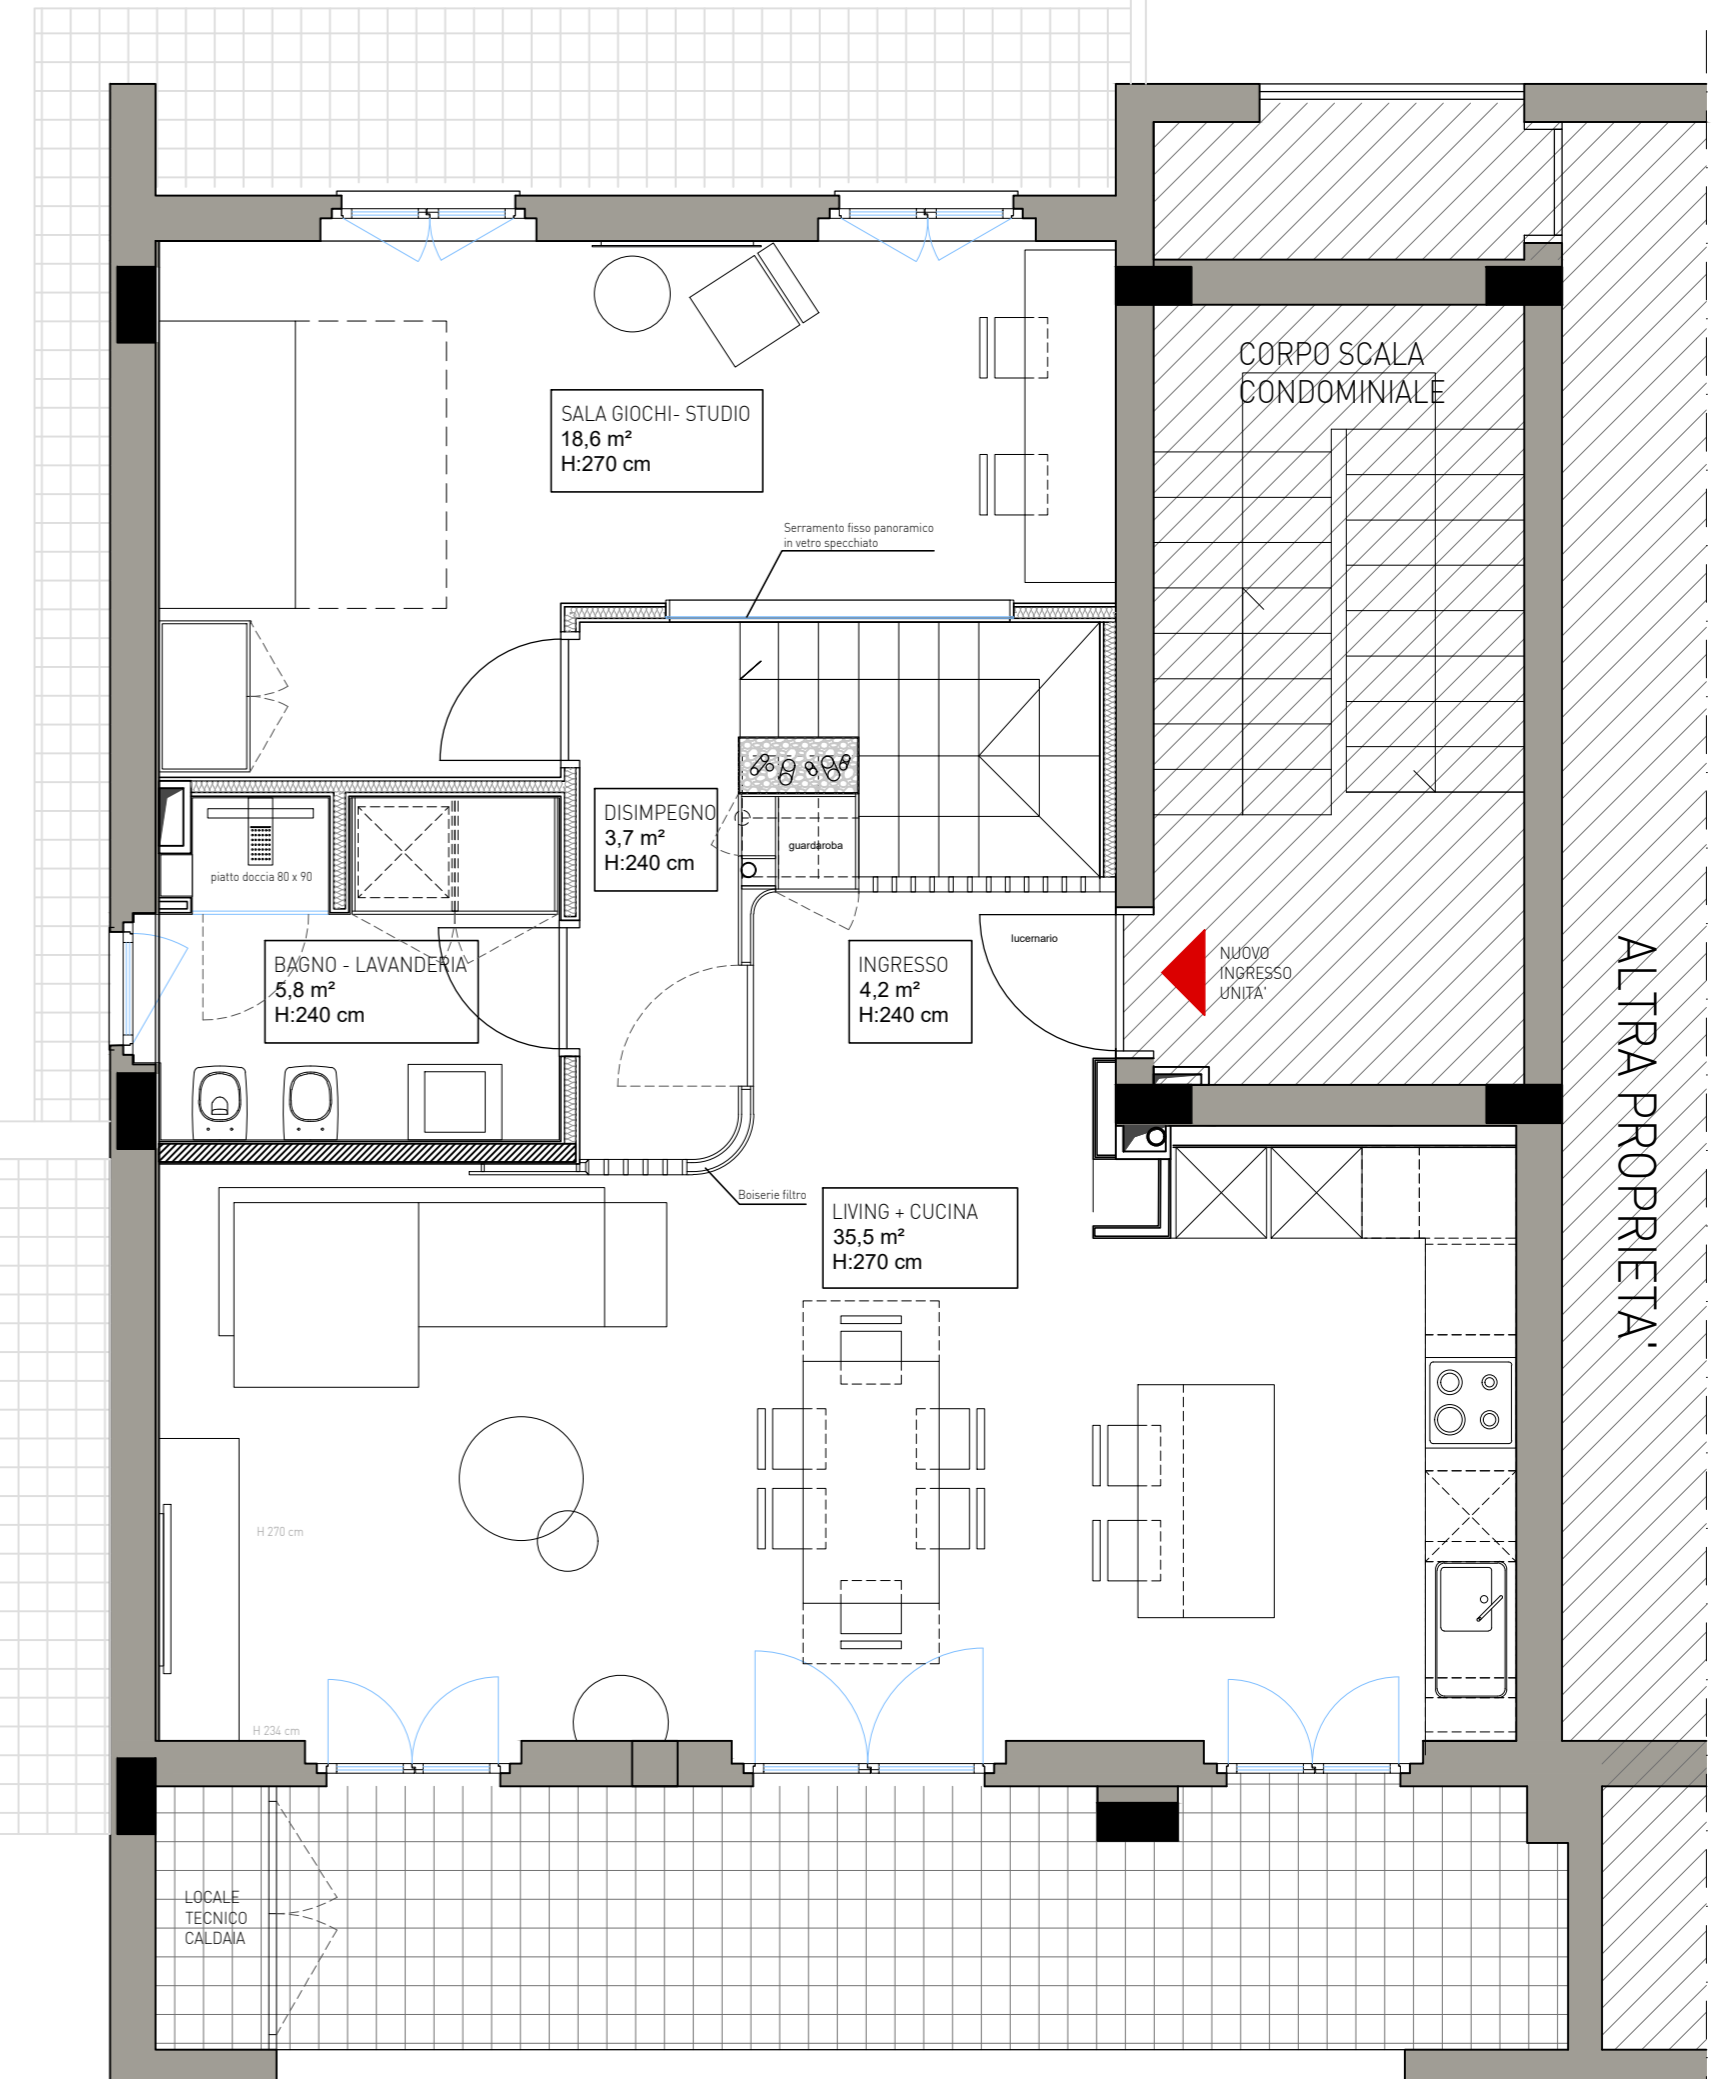

PIANTA PIANO PRIMO

CORTILE PRIVATO

VIA TULLIO MACOGGI

PIANTA PIANO SECONDO

CORTILE PRIVATO

VIA TULLIO MACOGGI

PROGETTO: CASA S+D			
OGGETTO: PIANTE PROGETTO DEFINITIVO			
SCALA: -	PIANO: -	QUOTE: Cm	TAV. N°
DATA: 21.06.2021		ESEG.: F.D.	2