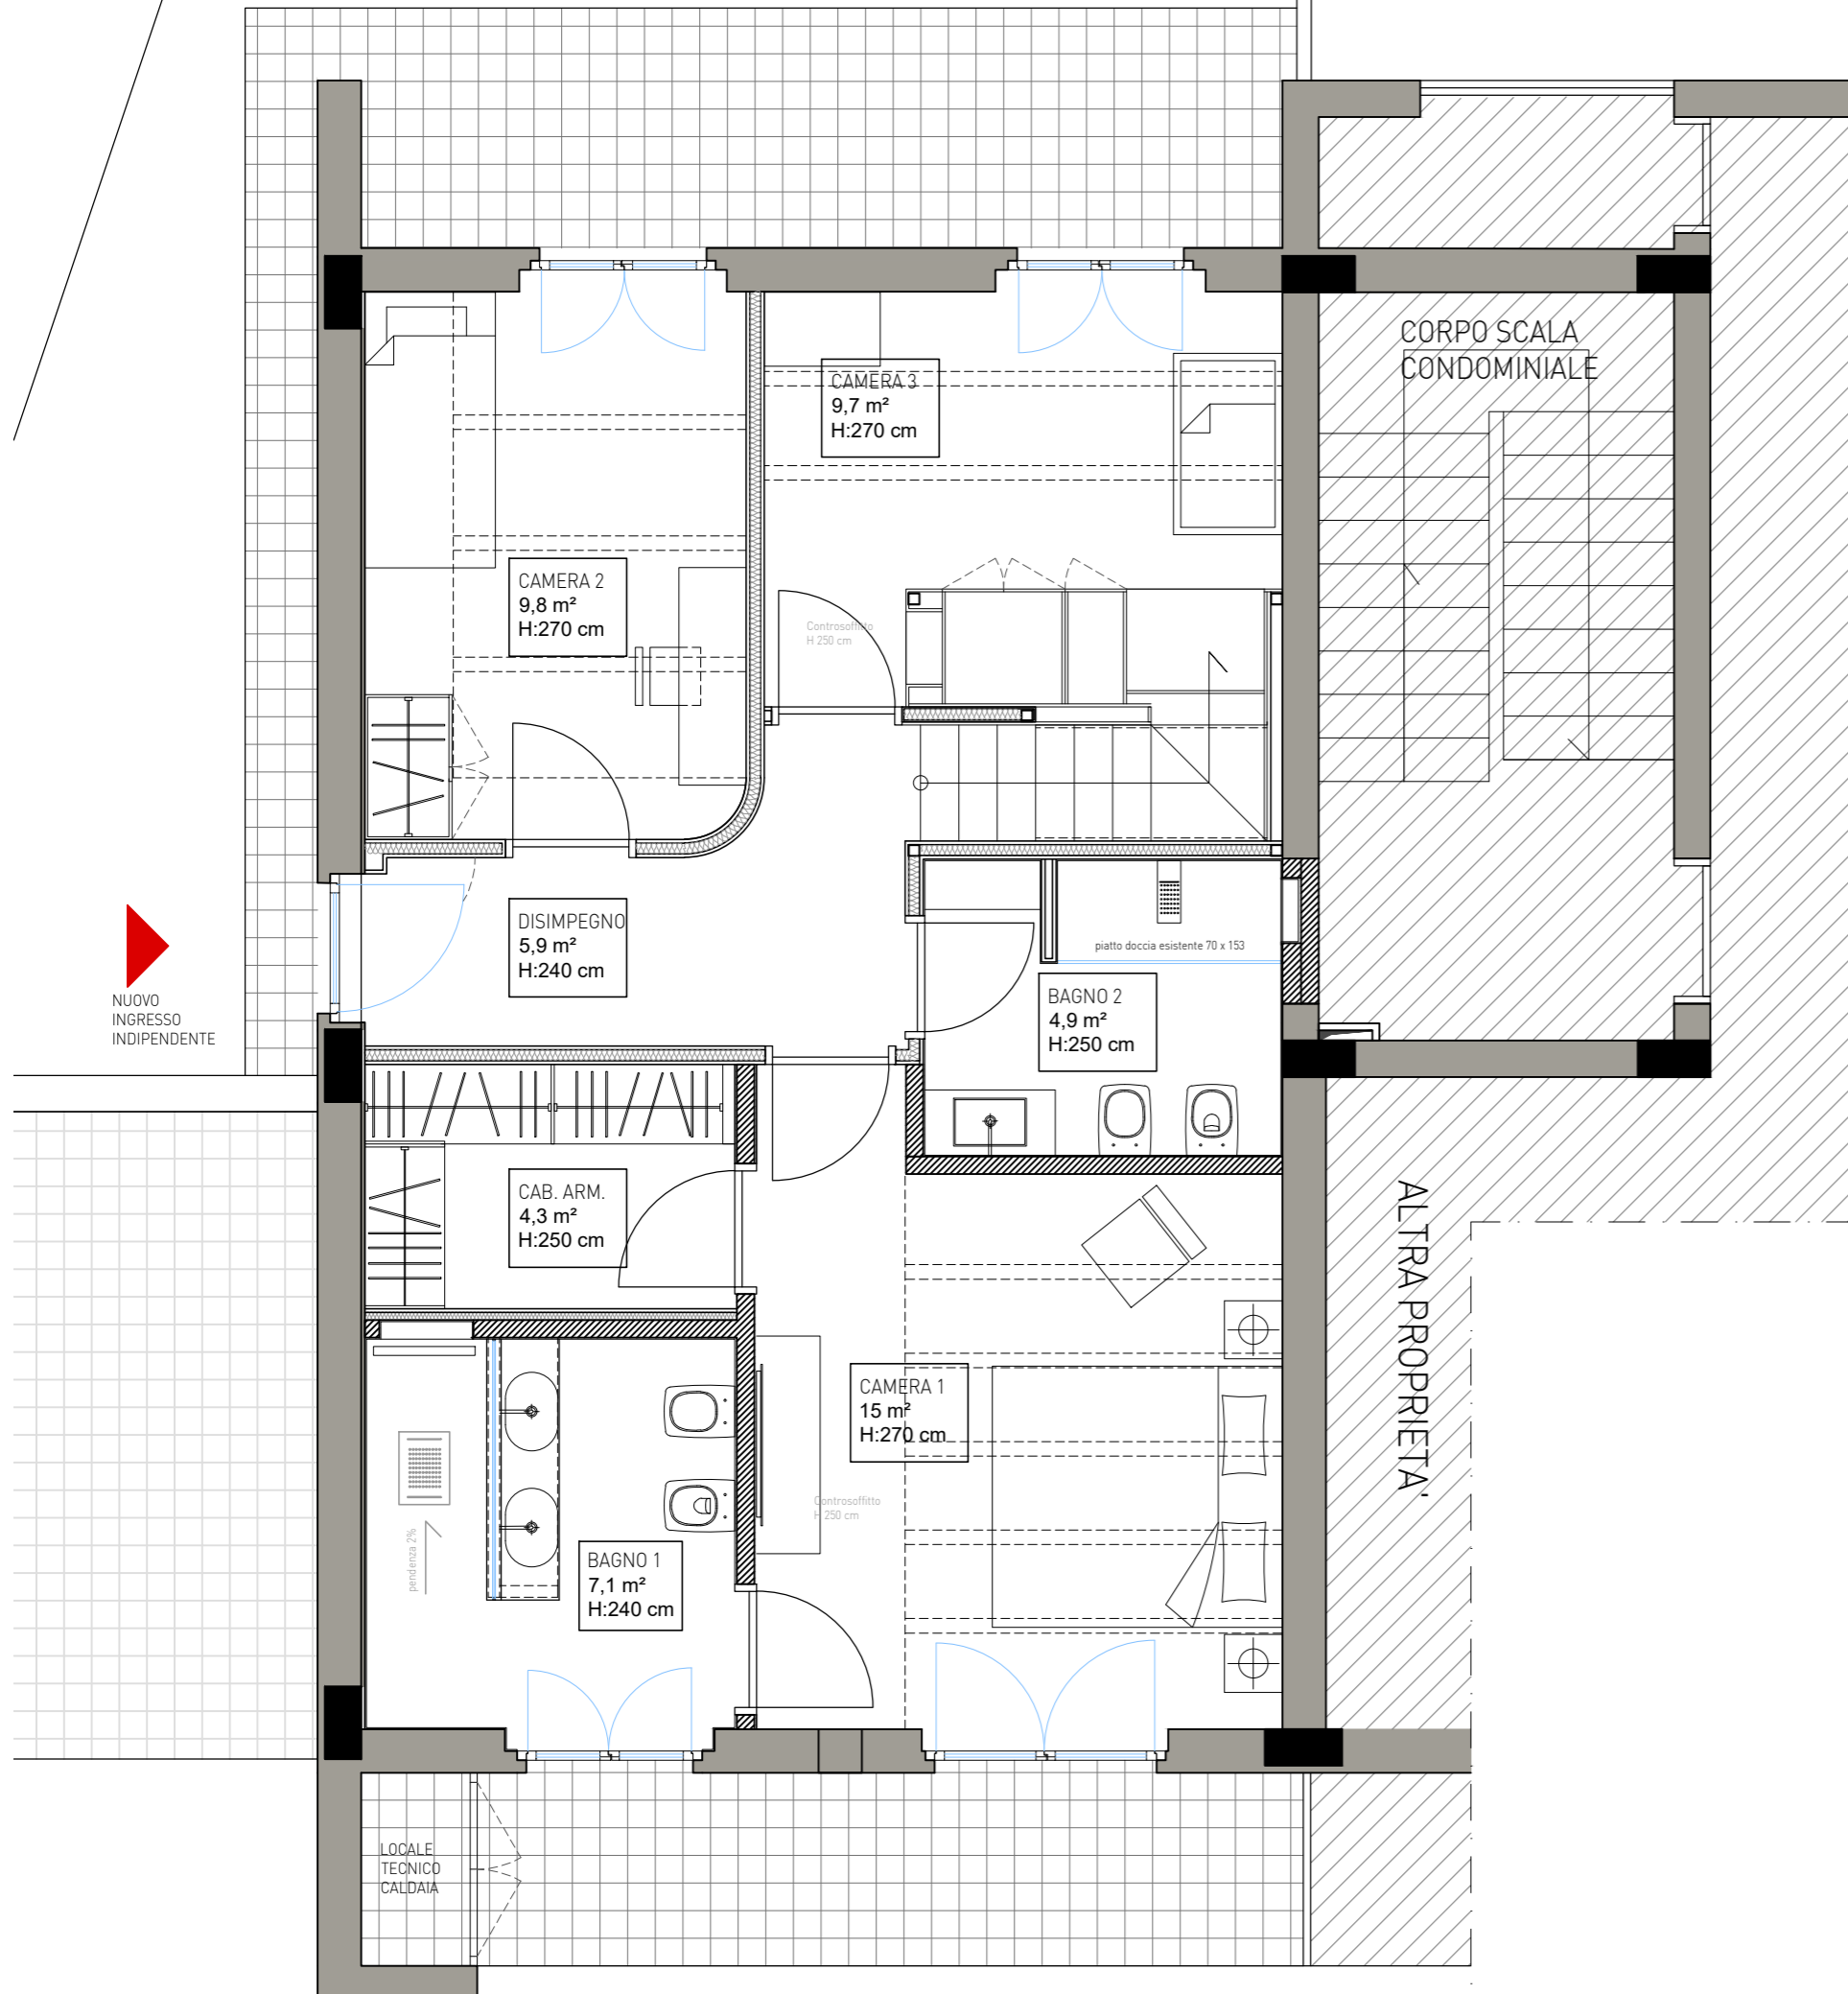

PIANTA PIANO PRIMO

CORTILE PRIVATO

VIA TULLIO MACOGGI

PIANTA PIANO SECONDO

CORTILE PRIVATO

VIA TULLIO MACOGGI

PROGETTO: CASA S+D			
OGGETTO: PIANTE PROGETTO DEFINITIVO			
SCALA: -	PIANO: -	QUOTE: Cm	TAV. N°
DATA: 21.06.2021		ESEG.: F.D.	2