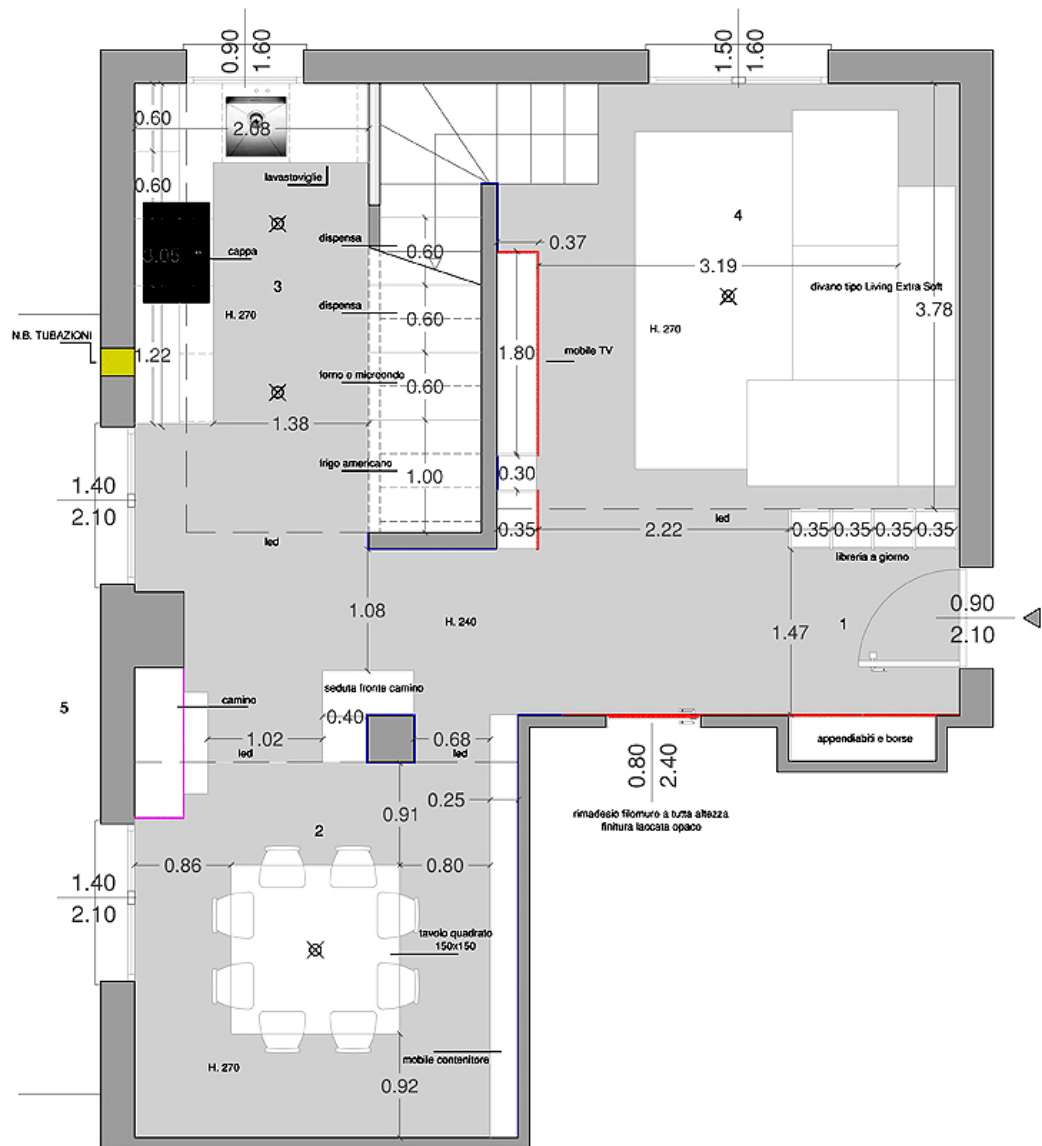

PIANTA ZONA D'INTERVENTO - PIANO PRIMO

LEGENDA

- ZONE  
 1 - Ingresso  
 2 - Piano  
 3 - Cucina  
 4 - Soggiorno  
 5 - Balcone

- MATERIALI  
 ■ laccato opaco  
 ■ lamiera  
 ■ pietra di Credaro

**QUADRASTUDIO**